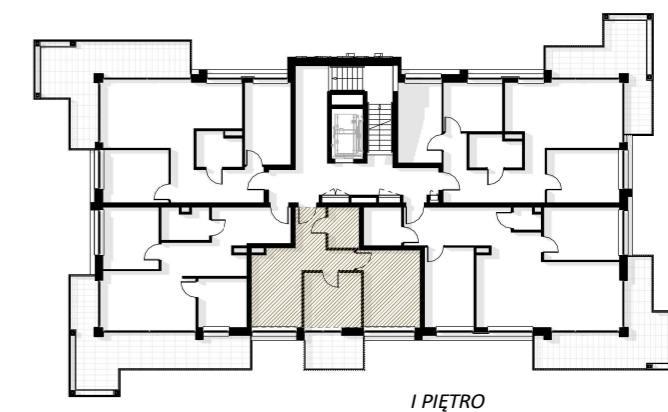

NUMER MIESZKANIA - M7

ILOŚĆ POKOI - TRZYPKOJOWE

POW. UŻYTKOWA - 41,46 m²
POW. OFERTOWA - 43,55 m²

BUDYNEK - B

MIESZKANIE M7 - TRZYPKOJOWE

Nr	Nazwa pomieszczenia	Pow. użytkowa
M7 - MIESZKANIE TRZYPKOJOWE		
M7.1	HOL	6.36 m ²
M7.2	POKÓJ DZIENNY / KUCHNIA / JADALNIA	10.68 m ²
M7.2	ŁAZIENKA	3.41 m ²
M7.3	SYPIALNIA	8.64 m ²
M7.4	SYPIALNIA	12.37 m ²
		41.46 m ²

STRONY ŚWIATA

LOKALIZACJA W BUDYNKU

ZESTAWIENIE POWIERZCHNI

WIZUALIZACJA