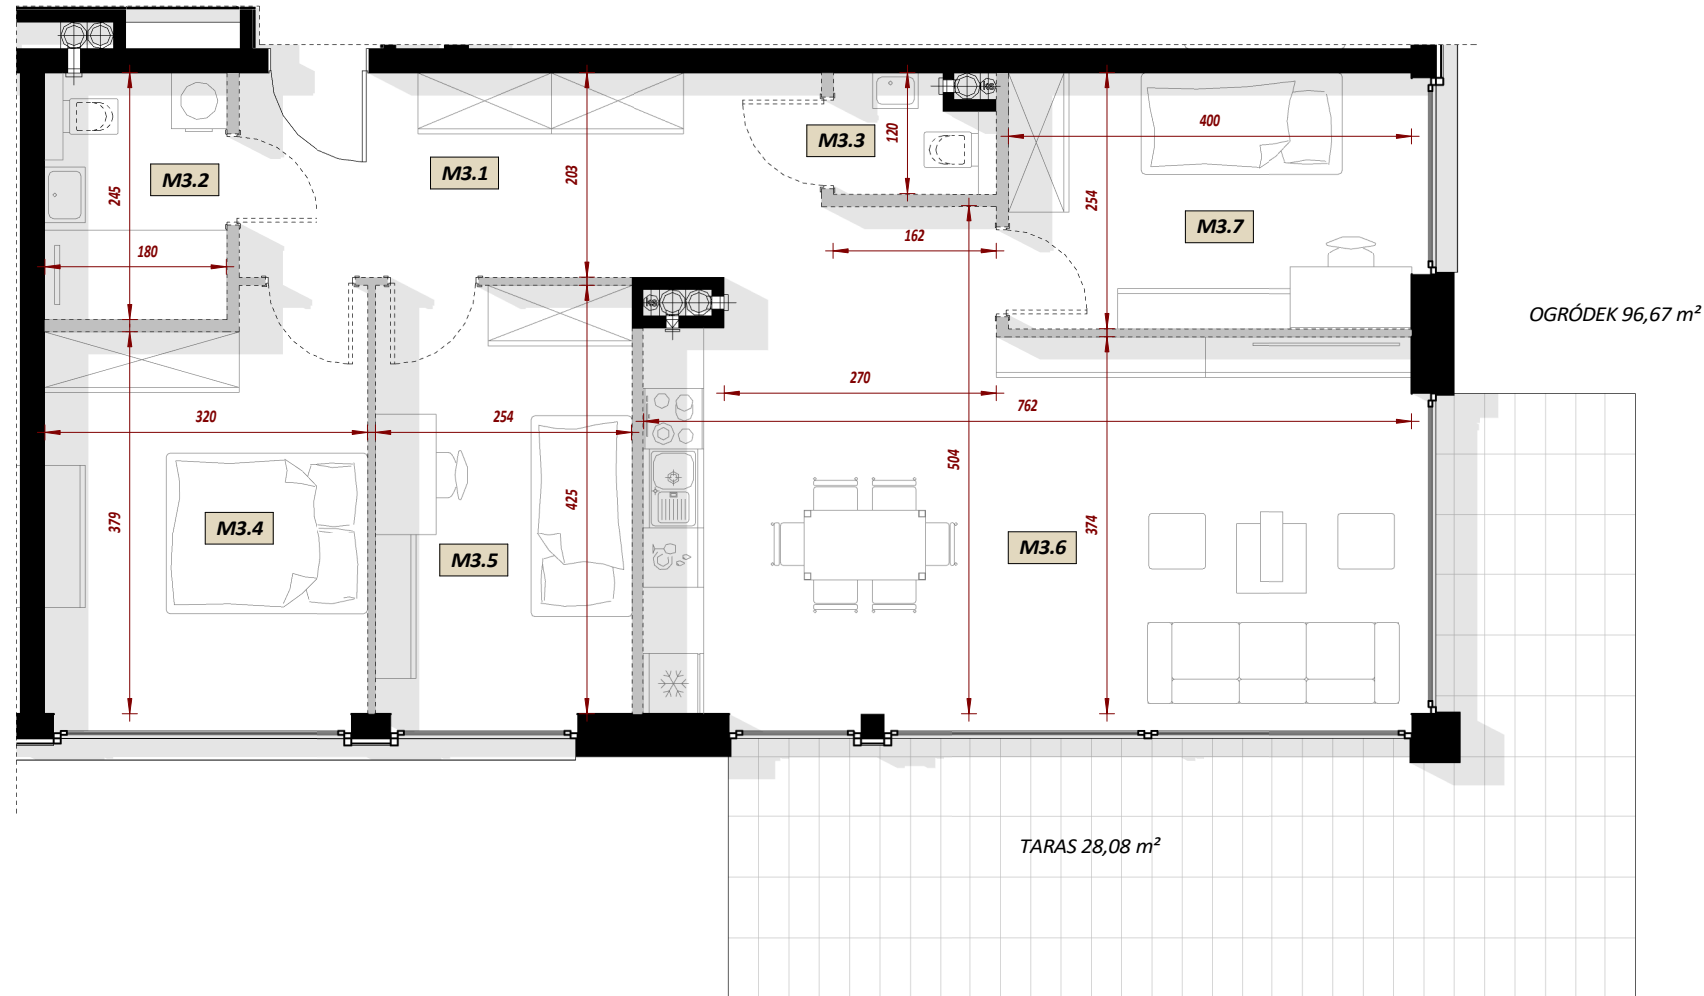

NUMER MIESZKANIA - M3

ILOŚĆ POKOI - CZTEROPKOJOWE

POW. UŻYTKOWA - 81,54 m²
POW. OFERTOWA - 84,88 m²

BUDYNEK - A

STRONY ŚWIATA

LOKALIZACJA W BUDYNKU

MIESZKANIE M3 - CZTEROPKOJOWE

Nr	Nazwa pomieszczenia	Pow. użytkowa
M3 - MIESZKANIE CZTEROPKOJOWE		
M3.1	HOL	11.05 m ²
M3.2	ŁAZIENKA	4.28 m ²
M3.3	WC	1.66 m ²
M3.4	SYPIALNIA	12.49 m ²
M3.5	SYPIALNIA	10.59 m ²
M3.6	POKÓJ DZIENNY / KUCHNIA / JADALNIA	31.50 m ²
M3.7	SYPIALNIA	9.96 m ²
		81.54 m²

ZESTAWIENIE POWIERZCHNI

WIZUALIZACJA