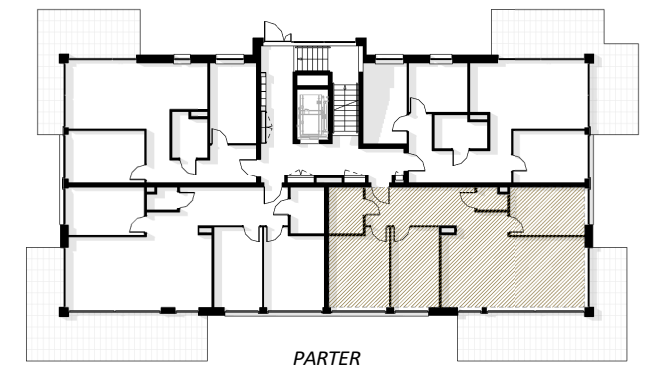

NUMER MIESZKANIA - M3

ILOŚĆ POKOI - CZTEROPKOJOWE

POW. UŻYTKOWA - 81,54 m²
POW. OFERTOWA - 84,88 m²

BUDYNEK - A

STRONY ŚWIATA

LOKALIZACJA W BUDYNKU

MIESZKANIE M3 - CZTEROPKOJOWE

Nr	Nazwa pomieszczenia	Pow. użytkowa
M3 - MIESZKANIE CZTEROPKOJOWE		
M3.1	HOL	11.05 m ²
M3.2	ŁAZIENKA	4.28 m ²
M3.3	WC	1.66 m ²
M3.4	SYPIALNIA	12.49 m ²
M3.5	SYPIALNIA	10.59 m ²
M3.6	POKÓJ DZIENNY / KUCHNIA / JADALNIA	31.50 m ²
M3.7	SYPIALNIA	9.96 m ²
		81.54 m²

ZESTAWIENIE POWIERZCHNI

WIZUALIZACJA