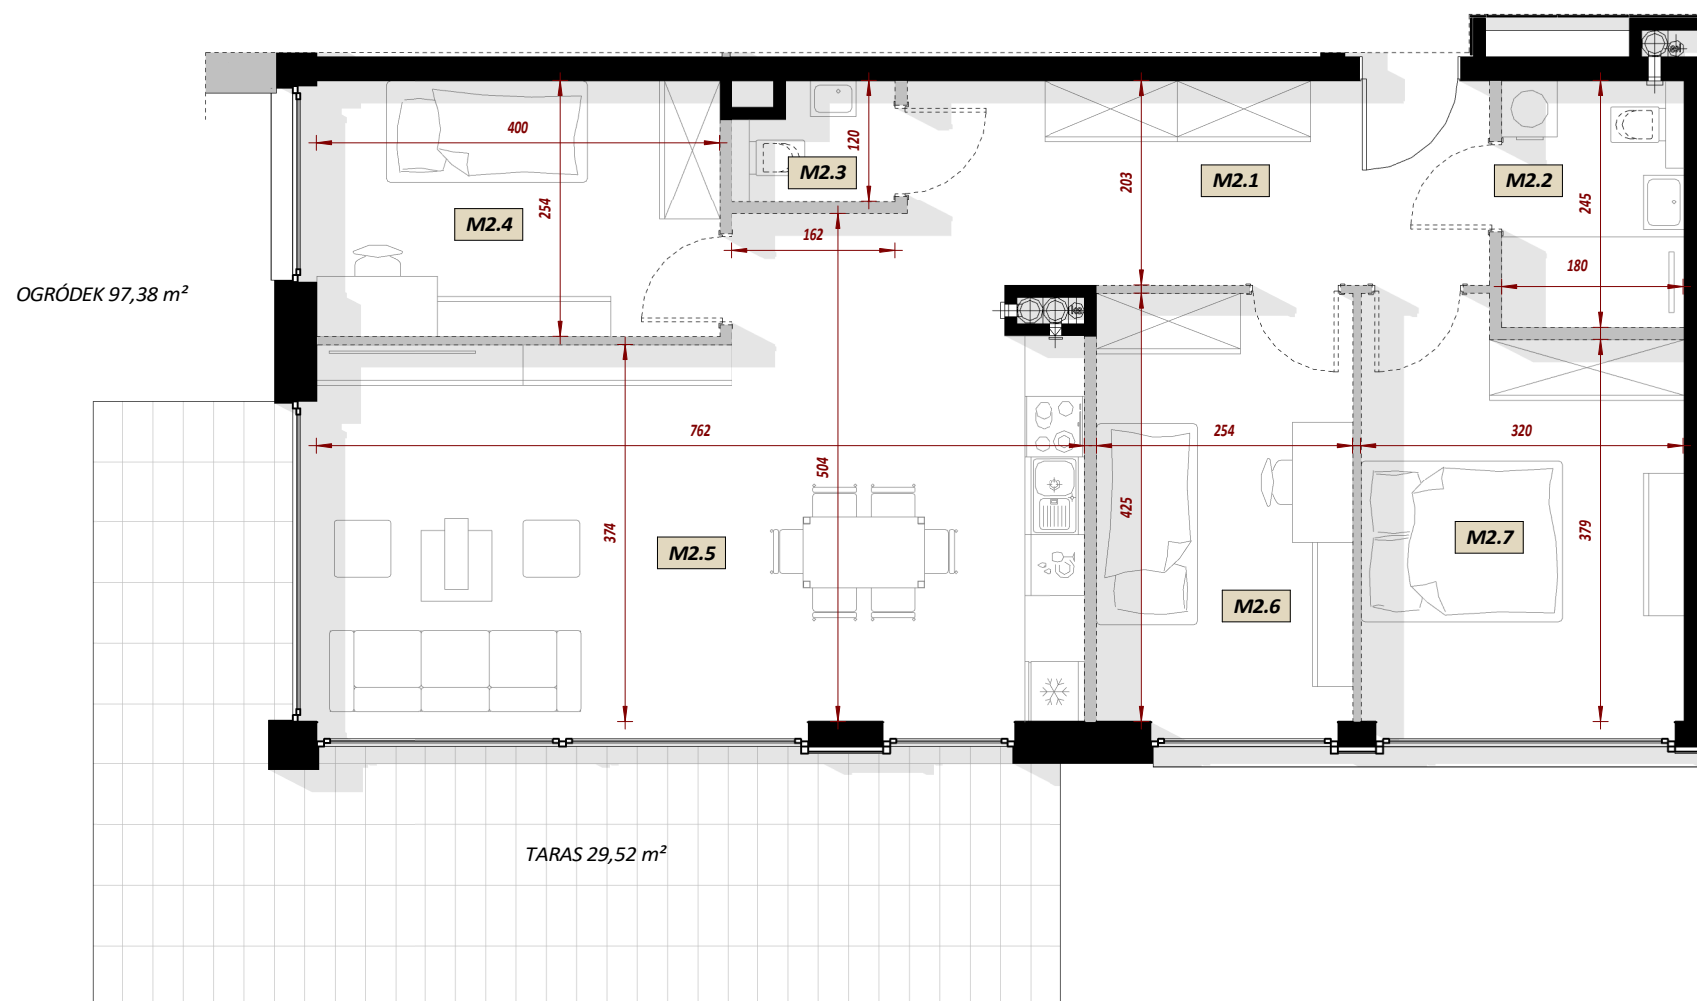

NUMER MIESZKANIA - M2

ILOŚĆ POKOI - CZTEROPOKOJOWE

POW. UŻYTKOWA - 81,54 m²
POW. OFERTOWA - 84,88 m²

BUDYNEK - B

STRONY ŚWIATA

LOKALIZACJA W BUDYNKU

MIESZKANIE M2 - CZTEROPOKOJOWE

Nr	Nazwa pomieszczenia	Pow. użytkowa
<i>M2 - MIESZKANIE CZTEROPOKOJOWE</i>		
M2.1	HOL	11.05 m ²
M2.2	ŁAZIENKA	4.28 m ²
M2.3	WC	1.66 m ²
M2.4	SYPIALNIA	9.96 m ²
M2.5	POKÓJ DZIENNY / KUCHNIA / JADALNIA	31.50 m ²
M2.6	SYPIALNIA	10.59 m ²
M2.7	SYPIALNIA	12.49 m ²
		81.54 m ²

ZESTAWIENIE POWIERZCHNI

WIZUALIZACJA