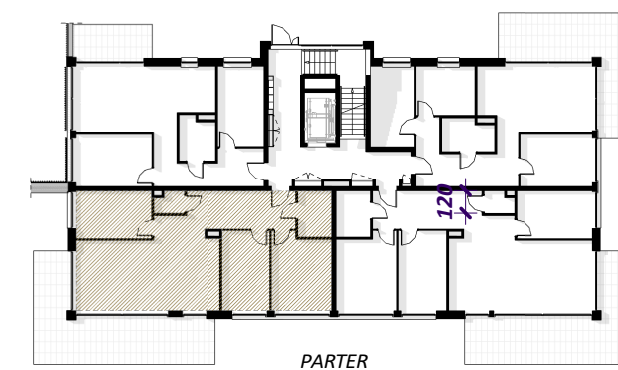

NUMER MIESZKANIA - M2

ILOŚĆ POKOI - CZTEROPOKOJOWE

POW. UŻYTKOWA - 81,54 m²
POW. OFERTOWA - 84,88 m²

BUDYNEK - B

STRONY ŚWIATA

LOKALIZACJA W BUDYNKU

MIESZKANIE M2 - CZTEROPOKOJOWE

Nr	Nazwa pomieszczenia	Pow. użytkowa
<i>M2 - MIESZKANIE CZTEROPOKOJOWE</i>		
M2.1	HOL	11.05 m ²
M2.2	ŁAZIENKA	4.28 m ²
M2.3	WC	1.66 m ²
M2.4	SYPIALNIA	9.96 m ²
M2.5	POKÓJ DZIENNY / KUCHNIA / JADALNIA	31.50 m ²
M2.6	SYPIALNIA	10.59 m ²
M2.7	SYPIALNIA	12.49 m ²
		81.54 m ²

ZESTAWIENIE POWIERZCHNI

WIZUALIZACJA