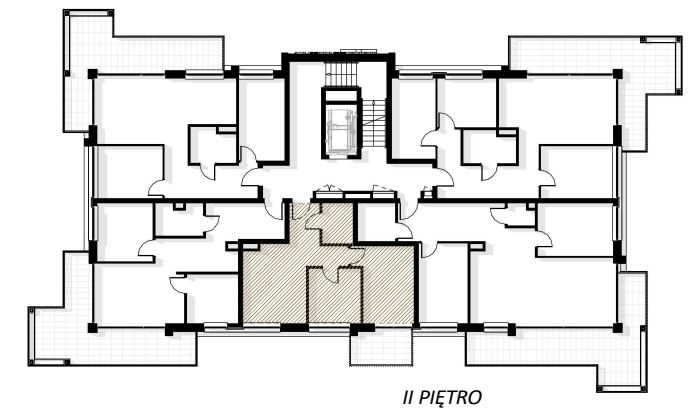

NUMER MIESZKANIA - M12

ILOŚĆ POKOI - TRZYPKOJOWE

POW. UŻYTKOWA - 42,01 m²
POW. OFERTOWA - 44,09 m²

BUDYNEK - B

MIESZKANIE M12 - TRZYPKOJOWE

Nr	Nazwa pomieszczenia	Pow. użytkowa
M12 - MIESZKANIE TRZYPKOJOWE		
M12.1	HOL	5.63 m ²
M12.2	ŁAZIENKA	3.41 m ²
M12.4	SYPIALNIA	11.49 m ²
M12.6	POKÓJ DZIENNY / KUCHNIA / JADALNIA	13.64 m ²
M12.7	SYPIALNIA	7.83 m ²
		42.01 m ²

STRONY ŚWIATA

LOKALIZACJA W BUDYNKU

ZESTAWIENIE POWIERZCHNI

WIZUALIZACJA