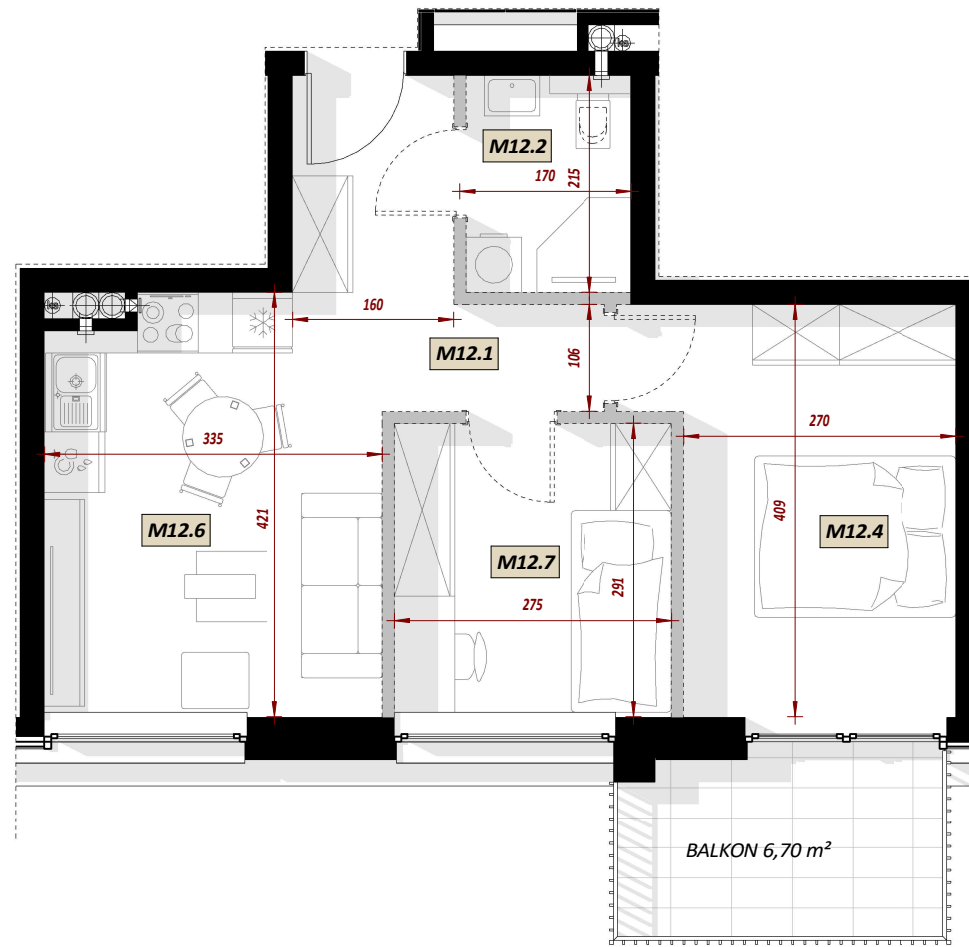

NUMER MIESZKANIA - M12

ILOŚĆ POKOI - TRZYPKOJOWE

POW. UŻYTKOWA - 42,01 m²
POW. OFERTOWA - 44,09 m²

BUDYNEK - B

MIESZKANIE M12 - TRZYPKOJOWE

Nr	Nazwa pomieszczenia	Pow. użytkowa
M12 - MIESZKANIE TRZYPKOJOWE		
M12.1	HOL	5.63 m ²
M12.2	ŁAZIENKA	3.41 m ²
M12.4	SYPIALNIA	11.49 m ²
M12.6	POKÓJ DZIENNY / KUCHNIA / JADALNIA	13.64 m ²
M12.7	SYPIALNIA	7.83 m ²
		42.01 m ²

STRONY ŚWIATA

LOKALIZACJA W BUDYNKU

ZESTAWIENIE POWIERZCHNI

WIZUALIZACJA