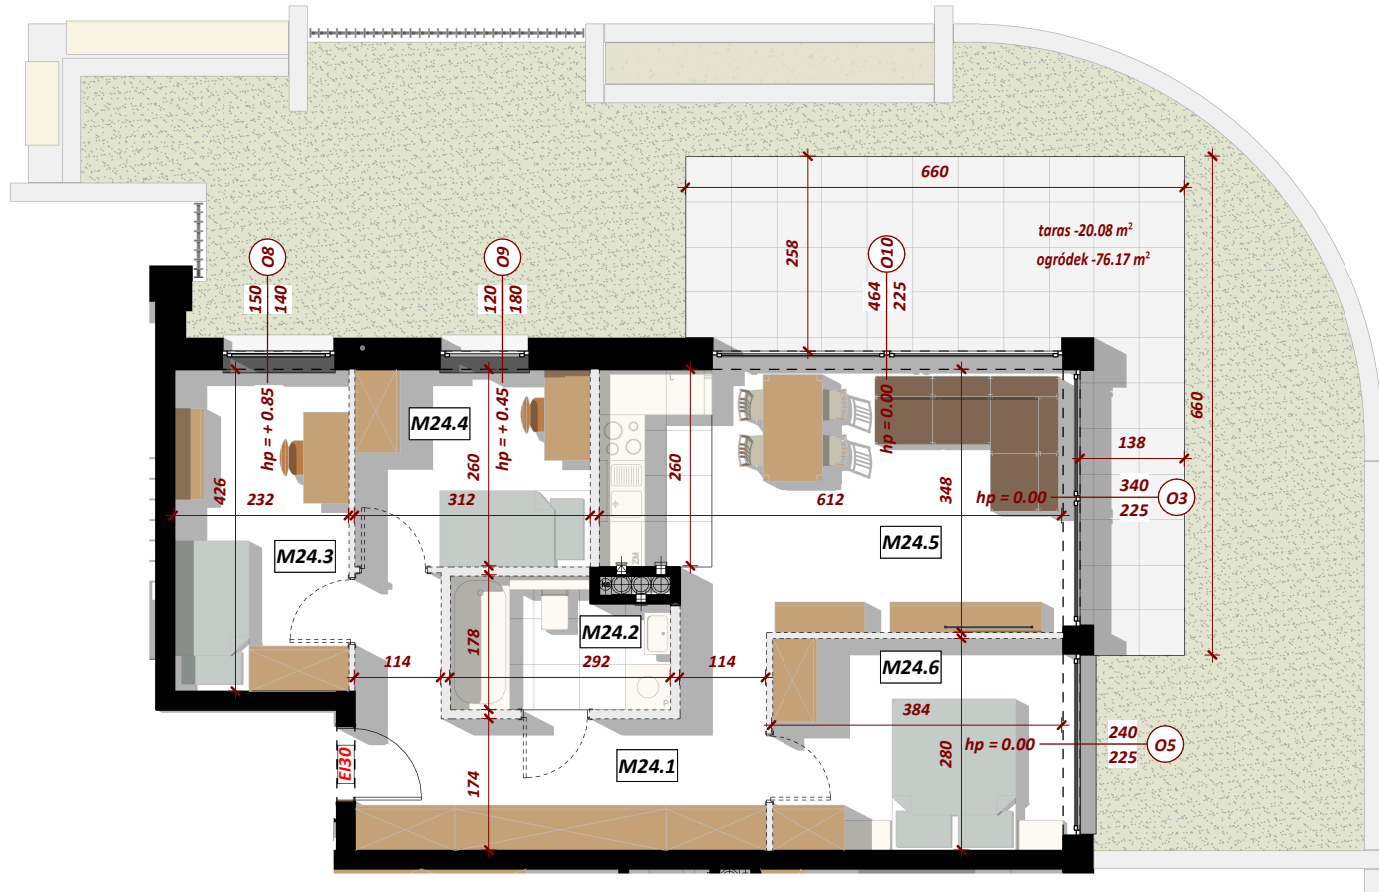

NUMER MIESZKANIA: M24

ILOŚĆ POKOI: CZTEROPOKOJOWE

METRAŻ: 68,58 m<sup>2</sup>

BUDYNEK: B

## PARTER

### MIESZKANIE M24 - CZTEROPKOJOWE

Nr	Nazwa pomieszczenia	Pow. użytkowa
M24 - MIESZKANIE CZTEROPKOJOWE		
M24.1	HOL	12.12 m <sup>2</sup>
M24.2	ŁAZIENKA	5.26 m <sup>2</sup>
M24.3	SYPIALNIA	9.92 m <sup>2</sup>
M24.4	SYPIALNIA	8.49 m <sup>2</sup>
M24.5	POKÓJ DZIENNY / KUCHNIA / JADALNIA	21.87 m <sup>2</sup>
M24.6	SYPIALNIA	10.92 m <sup>2</sup>
		68.58 m <sup>2</sup>

STRONY SWIATA

LOKALIZACJA W BUDYNKU

ZESTAWIENIE POWIERZCHNI

WIZUALIZACJA