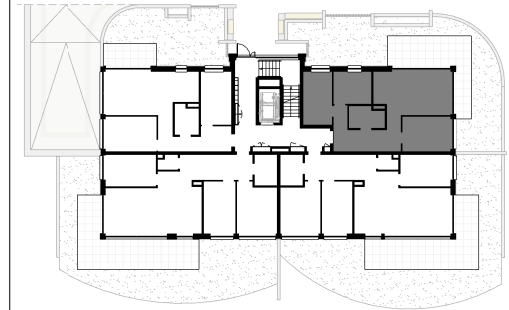

NUMER MIESZKANIA: M24

ILOŚĆ POKOI: CZTEROPOKOJOWE

METRAŻ: 68,58 m<sup>2</sup>

BUDYNEK: B

## PARTER

### MIESZKANIE M24 - CZTEROPKOJOWE

Nr	Nazwa pomieszczenia	Pow. użytkowa
M24 - MIESZKANIE CZTEROPKOJOWE		
M24.1	HOL	12.12 m <sup>2</sup>
M24.2	ŁAZIENKA	5.26 m <sup>2</sup>
M24.3	SYPIALNIA	9.92 m <sup>2</sup>
M24.4	SYPIALNIA	8.49 m <sup>2</sup>
M24.5	POKÓJ DZIENNY / KUCHNIA / JADALNIA	21.87 m <sup>2</sup>
M24.6	SYPIALNIA	10.92 m <sup>2</sup>
		68.58 m <sup>2</sup>

STRONY SWIATA

LOKALIZACJA W BUDYNKU

ZESTAWIENIE POWIERZCHNI

WIZUALIZACJA