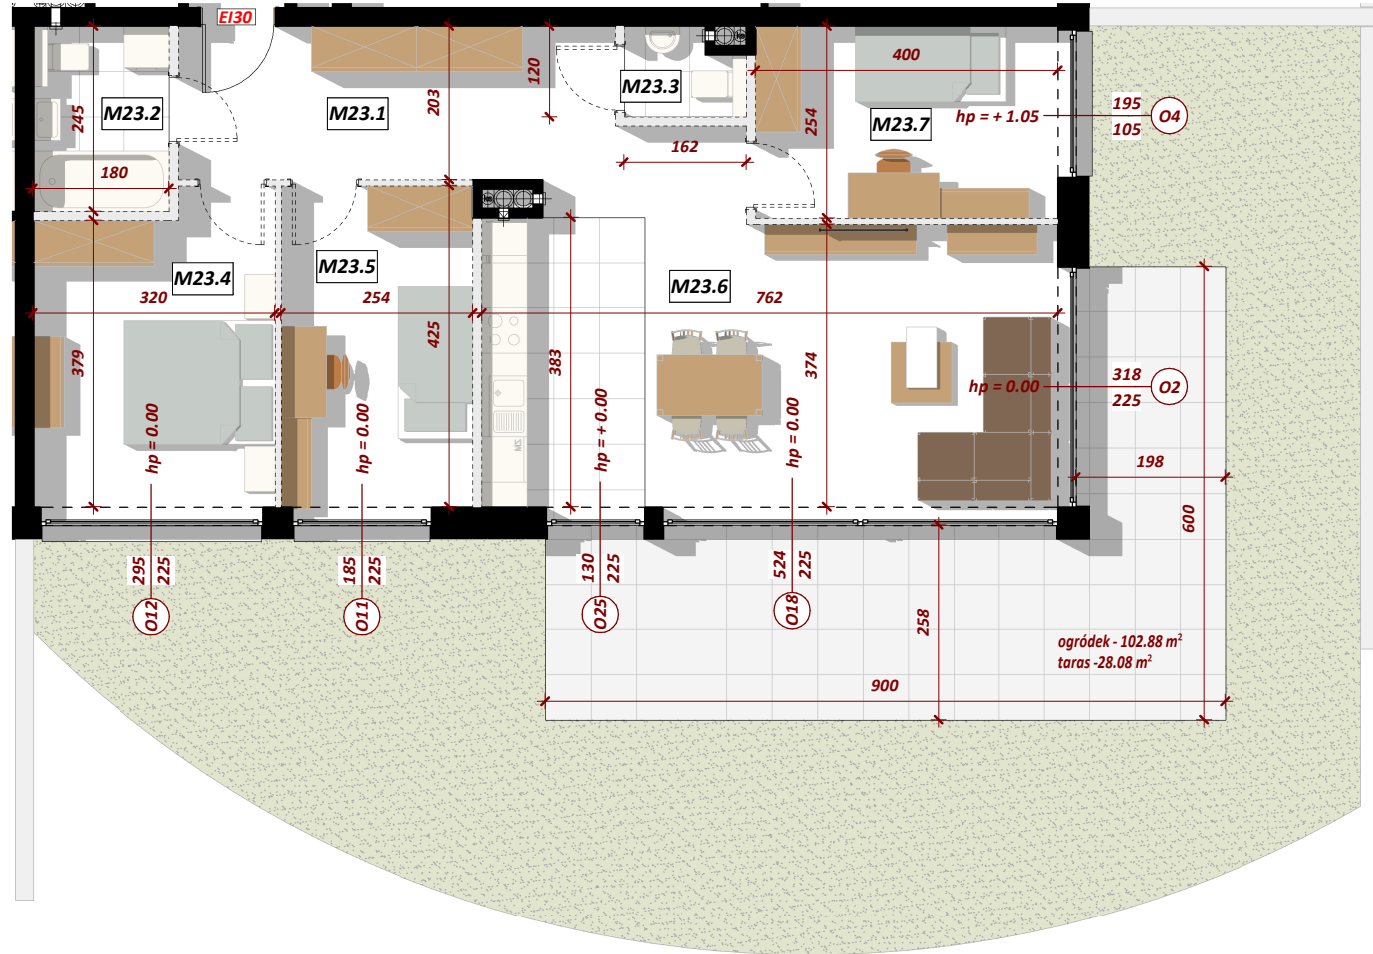

NUMER MIESZKANIA: M23

ILOŚĆ POKOI: CZTEROPOKOJOWE

METRAŻ: 84,88 m²

BUDYNEK: B

PARTER

MIESZKANIE M23 - CZTEROPOKOJOWE

Nr	Nazwa pomieszczenia	Pow. użytkowa
M23 - MIESZKANIE CZTEROPOKOJOWE		
M23.1	HOL	11.64 m ²
M23.2	ŁAZIENKA	4.60 m ²
M23.3	WC	1.93 m ²
M23.4	SYPIALNIA	12.98 m ²
M23.5	SYPIALNIA	11.25 m ²
M23.6	POKÓJ DZIENNY / KUCHNIA / JADALNIA	32.13 m ²
M23.7	SYPIALNIA	10.35 m ²
		84.88 m ²

STRONY SWIATA

LOKALIZACJA W BUDYNKU

ZESTAWIENIE POWIERZCHNI

WIZUALIZACJA