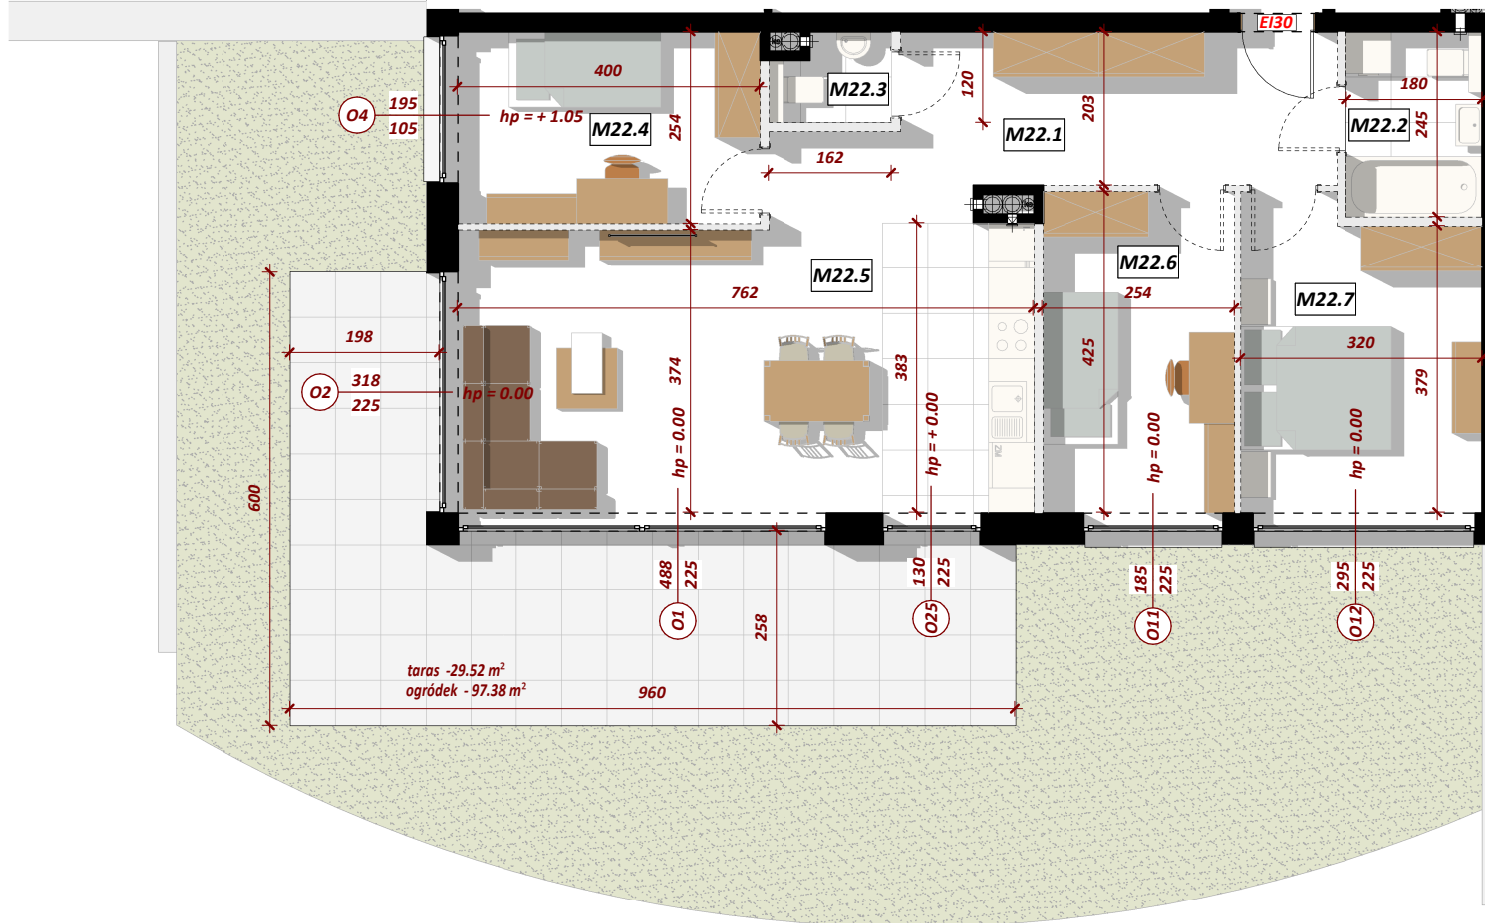

NUMER MIESZKANIA: M22

ILOŚĆ POKOI: CZTEROPOKOJOWE

METRAŻ: 84,88 m<sup>2</sup>

BUDYNEK: B

## PARTER

#### M22 - MIESZKANIE CZTEROPOKOJOWE

M22.1	HOL	11.64 m <sup>2</sup>
M22.2	ŁAZIENKA	4.60 m <sup>2</sup>
M22.3	WC	1.93 m <sup>2</sup>
M22.4	SYPIALNIA	10.35 m <sup>2</sup>
M22.5	POKÓJ DZIENNY / KUCHNIA / JADALNIA	32.13 m <sup>2</sup>
M22.6	SYPIALNIA	11.25 m <sup>2</sup>
M22.7	SYPIALNIA	12.98 m <sup>2</sup>
		84.88 m <sup>2</sup>

**4idea**  
BIURO PROJEKTOWE

STRONY SWIATA

LOKALIZACJA W BUDYNKU

ZESTAWIENIE POWIERZCHNI

WIZUALIZACJA