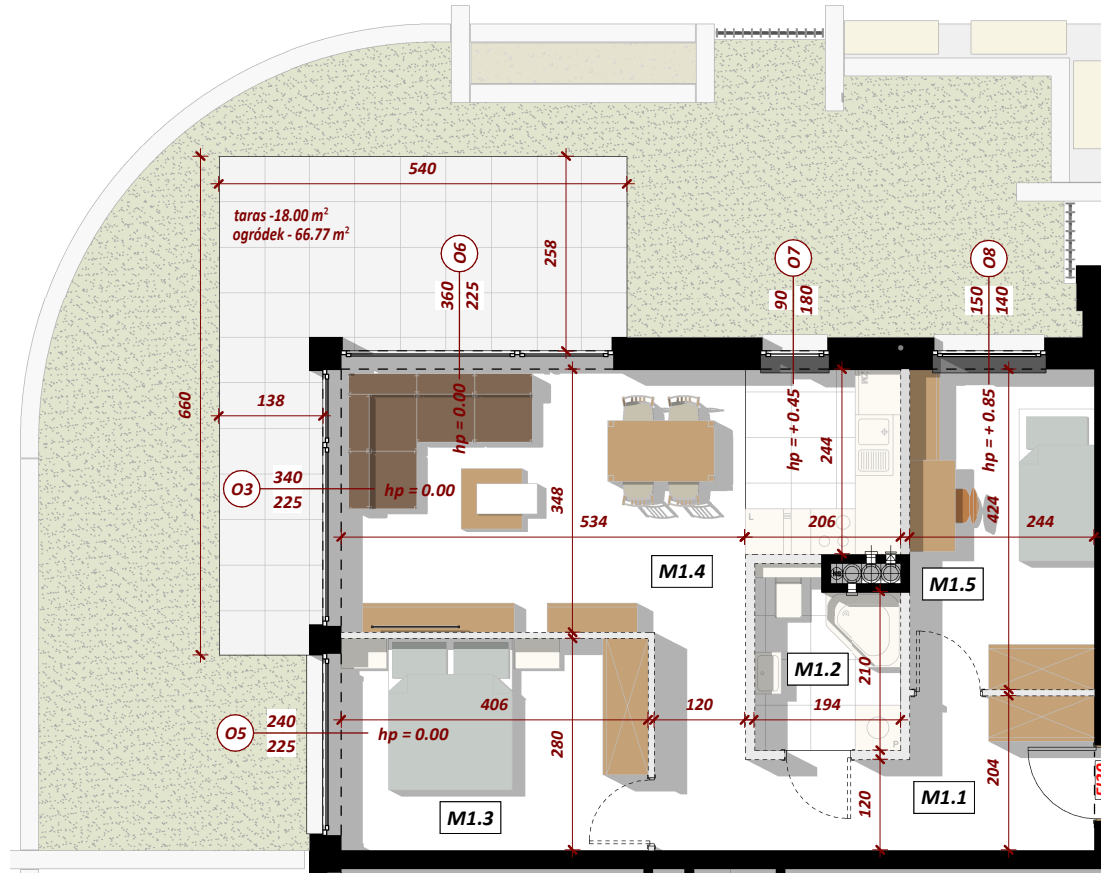

NUMER MIESZKANIA: M1

ILOŚĆ POKOI: TRZYPOKOJOWE

METRAŻ: 62,22 m<sup>2</sup>

BUDYNEK: A

## PARTER

### MIESZKANIE M1 TRZYPOKOJOWE

Nr	Nazwa pomieszczenia	Pow. użytkowa
M1 - MIESZKANIE TRZYPOKOJOWE		
M1.1	HOL	9.31 m <sup>2</sup>
M1.2	ŁAZIENKA	4.84 m <sup>2</sup>
M1.3	SYPIALNIA	11.54 m <sup>2</sup>
M1.4	POKÓJ DZIENNY / KUCHNIA / JADALNIA	25.96 m <sup>2</sup>
M1.5	SYPIALNIA	10.56 m <sup>2</sup>
		62.22 m <sup>2</sup>

**4idea**  
BIURO PROJEKTOWE

STRONY SWIATA

LOKALIZACJA W BUDYNKU

ZESTAWIENIE POWIERZCHNI

WIZUALIZACJA