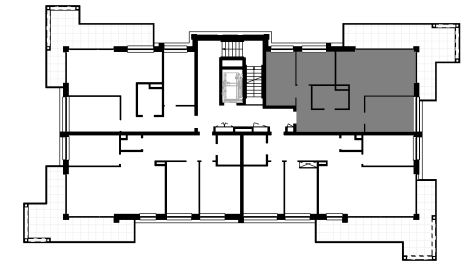

NUMER MIESZKANIA: M40

ILOŚĆ POKOI: CZTEROPKOJOWE

METRAŻ: 68,58 m²

BUDYNEK: B

MIESZKANIE M40 - CZTEROPKOJOWE

Nr	Nazwa pomieszczenia	Pow. użytkowa
M40 - MIESZKANIE CZTEROPKOJOWE		
M40.1	HOL	12.12 m ²
M40.2	ŁAZIENKA	5.26 m ²
M40.3	SYPIALNIA	9.92 m ²
M40.4	SYPIALNIA	8.49 m ²
M40.5	POKÓJ DZIENNY / KUCHNIA / JADALNIA	21.87 m ²
M40.6	SYPIALNIA	10.92 m ²
		68.58 m ²