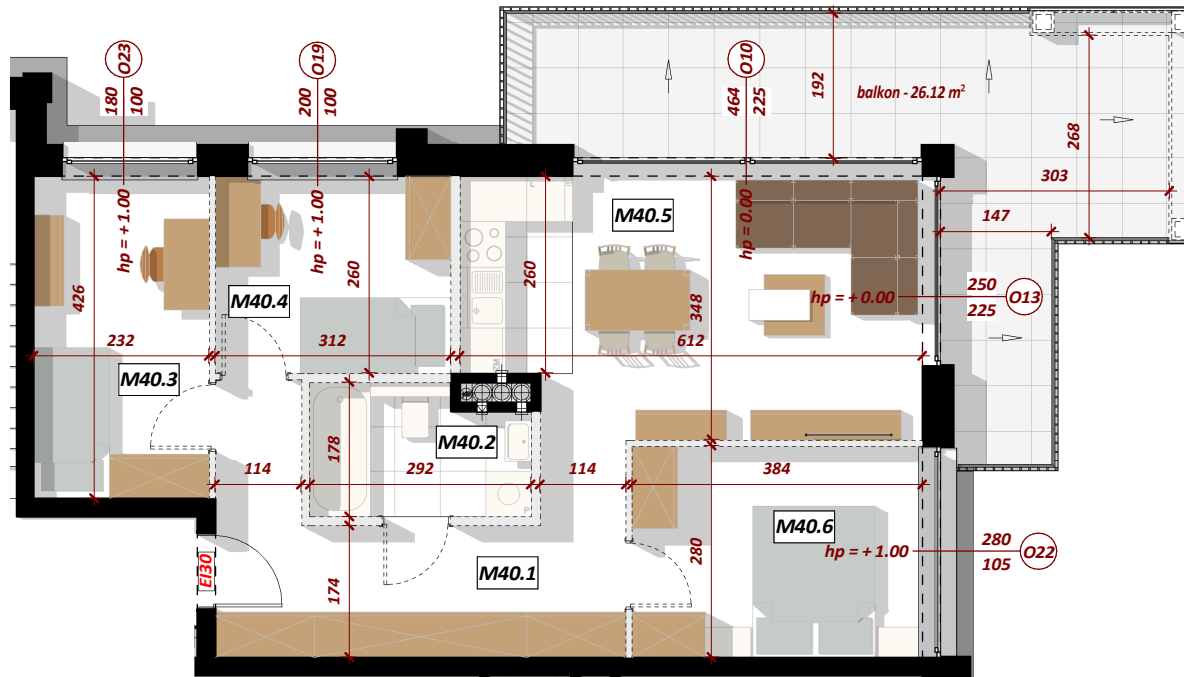

NUMER MIESZKANIA: M40

ILOŚĆ POKOI: CZTEROPKOJOWE

METRAŻ: 68,58 m²

BUDYNEK: B

MIESZKANIE M40 - CZTEROPKOJOWE

Nr	Nazwa pomieszczenia	Pow. użytkowa
M40 - MIESZKANIE CZTEROPKOJOWE		
M40.1	HOL	12.12 m ²
M40.2	ŁAZIENKA	5.26 m ²
M40.3	SYPIALNIA	9.92 m ²
M40.4	SYPIALNIA	8.49 m ²
M40.5	POKÓJ DZIENNY / KUCHNIA / JADALNIA	21.87 m ²
M40.6	SYPIALNIA	10.92 m ²
		68.58 m ²