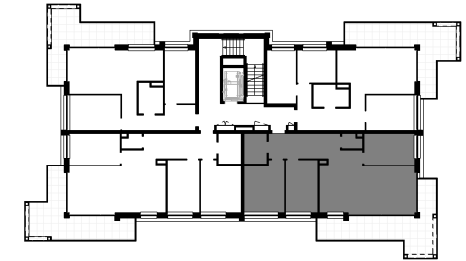

NUMER MIESZKANIA: M39

ILOŚĆ POKOI: CZTEROPKOJOWE

METRAŻ: 84,88 m²

BUDYNEK: B

IV PIĘTRO

MIESZKANIE M39 - CZTEROPKOJOWE

Nr	Nazwa pomieszczenia	Pow. użytkowa
M39 - MIESZKANIE CZTEROPKOJOWE		
M39.1	HOL	11.64 m ²
M39.2	WC	1.93 m ²
M39.3	SYPIALNIA	12.98 m ²
M39.4	SYPIALNIA	11.25 m ²
M39.5	POKÓJ DZIENNY / KUCHNIA / JADALNIA	32.13 m ²
M39.6	SYPIALNIA	10.35 m ²
M39.7	ŁAZIENKA	4.60 m ²
		84.88 m²

4idea
BIURO PROJEKTOWE

STRONY SWIATA

LOKALIZACJA W BUDYNKU

ZESTAWIENIE POWIERZCHNI

WIZUALIZACJA