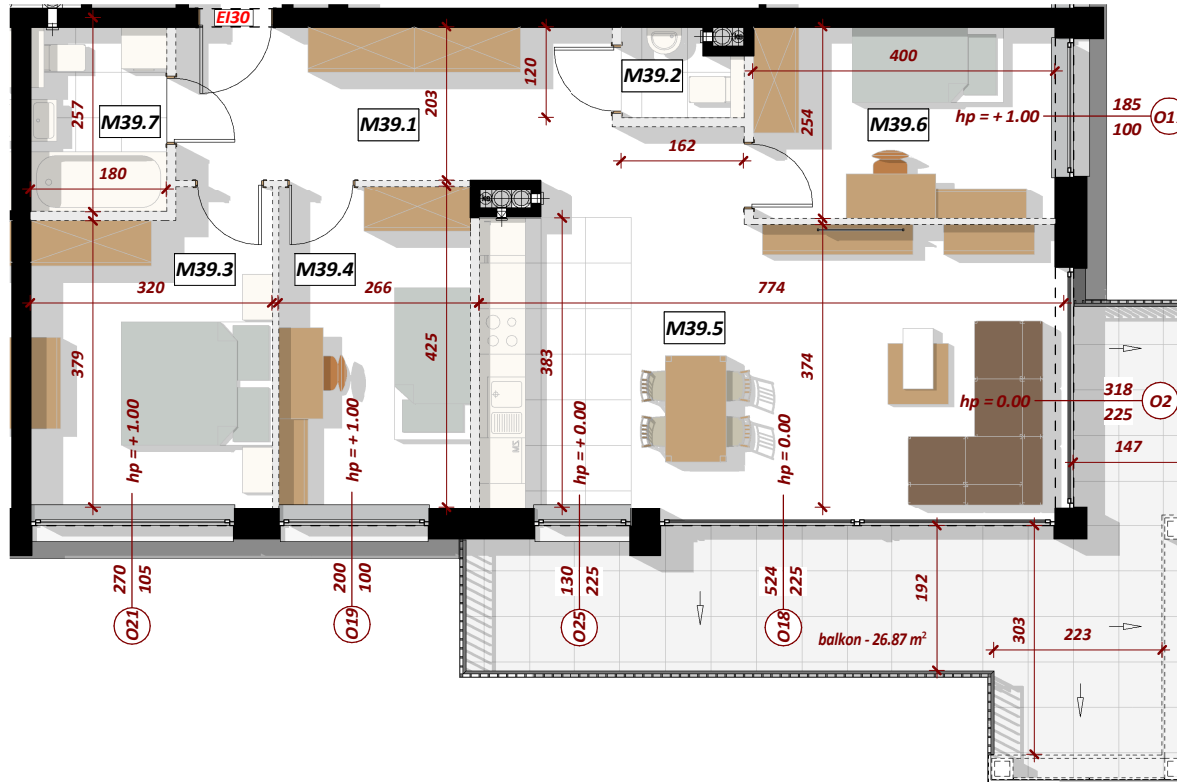

NUMER MIESZKANIA: M39

ILOŚĆ POKOI: CZTEROPKOJOWE

METRAŻ: 84,88 m²

BUDYNEK: B

IV PIĘTRO

MIESZKANIE M39 - CZTEROPKOJOWE

Nr	Nazwa pomieszczenia	Pow. użytkowa
M39 - MIESZKANIE CZTEROPKOJOWE		
M39.1	HOL	11.64 m ²
M39.2	WC	1.93 m ²
M39.3	SYPIALNIA	12.98 m ²
M39.4	SYPIALNIA	11.25 m ²
M39.5	POKÓJ DZIENNY / KUCHNIA / JADALNIA	32.13 m ²
M39.6	SYPIALNIA	10.35 m ²
M39.7	ŁAZIENKA	4.60 m ²
		84.88 m²

4idea
BIURO PROJEKTOWE

STRONY SWIATA

LOKALIZACJA W BUDYNKU

ZESTAWIENIE POWIERZCHNI

WIZUALIZACJA