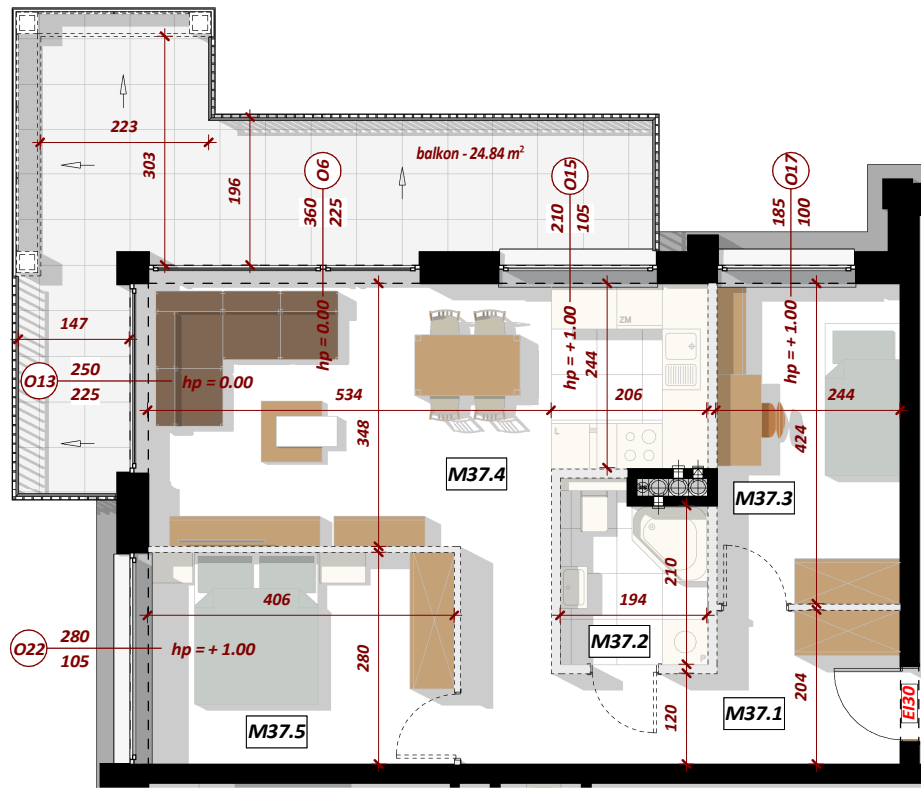

NUMER MIESZKANIA: M37

ILOŚĆ POKOI: TRZYPOKOJOWE

METRAŻ: 62,22 m²

BUDYNEK: B

IV PIĘTRO

MIESZKANIE M37 - TRZYPOKOJOWE

Nr	Nazwa pomieszczenia	Pow. użytkowa
----	---------------------	---------------

M37 - MIESZKANIE TRZYPOKOJOWE

M37.1	HOL	9.31 m ²
M37.2	ŁAZIENKA	4.84 m ²
M37.3	SYPIALNIA	10.56 m ²
M37.4	POKÓJ DZIENNY / KUCHNIA / JADALNIA	25.96 m ²
M37.5	SYPIALNIA	11.54 m ²
		62.22 m ²

4idea
BIURO PROJEKTOWE

STRONY SWIATA

LOKALIZACJA W BUDYNKU

ZESTAWIENIE POWIERZCHNI

WIZUALIZACJA