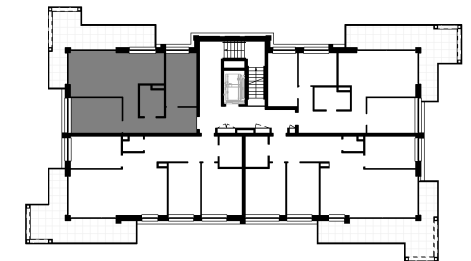

NUMER MIESZKANIA: M37

ILOŚĆ POKOI: TRZYPOKOJOWE

METRAŻ: 62,22 m²

BUDYNEK: B

IV PIĘTRO

MIESZKANIE M37 - TRZYPOKOJOWE

Nr	Nazwa pomieszczenia	Pow. użytkowa
----	---------------------	---------------

M37 - MIESZKANIE TRZYPOKOJOWE

M37.1	HOL	9.31 m ²
M37.2	ŁAZIENKA	4.84 m ²
M37.3	SYPIALNIA	10.56 m ²
M37.4	POKÓJ DZIENNY / KUCHNIA / JADALNIA	25.96 m ²
M37.5	SYPIALNIA	11.54 m ²
		62.22 m ²

4idea
BIURO PROJEKTOWE

STRONY SWIATA

LOKALIZACJA W BUDYNKU

ZESTAWIENIE POWIERZCHNI

WIZUALIZACJA