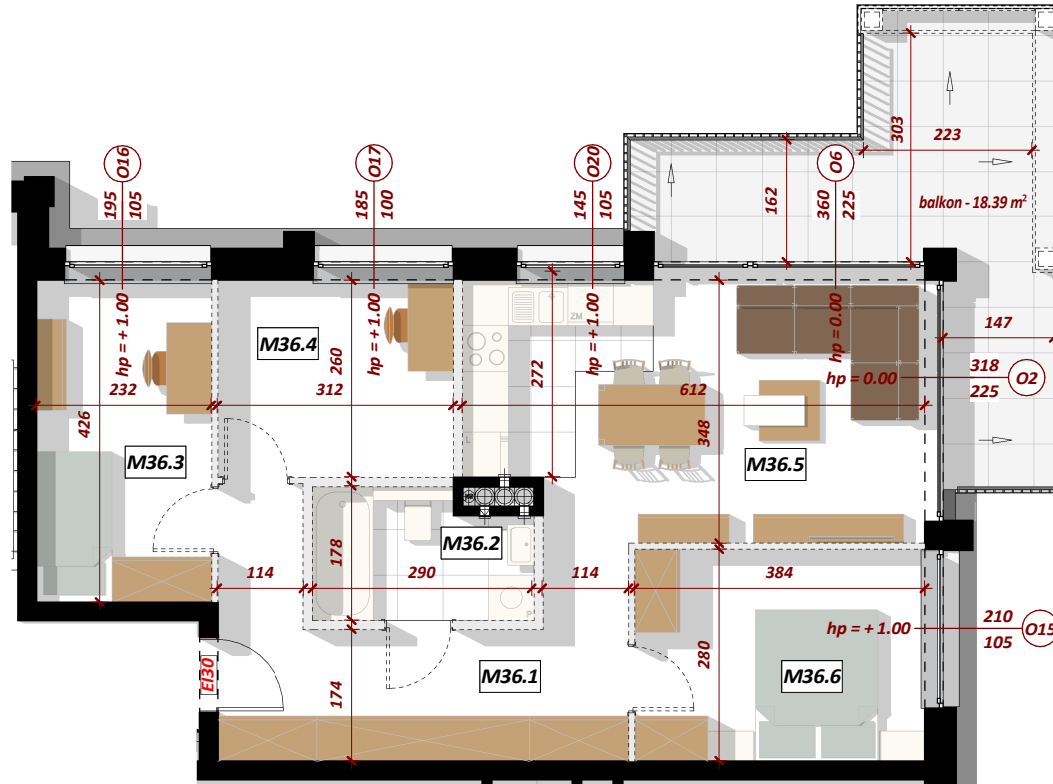

NUMER MIESZKANIA: M36

ILOŚĆ POKOI: CZTEROPOKOJOWE

METRAŻ: 68,58 m²

BUDYNEK: B

III PIĘTRO

MIESZKANIE M36 - CZTEROPOKOJOWE

Nr	Nazwa pomieszczenia	Pow. użytkowa
M36 - MIESZKANIE CZTEROPOKOJOWE		
M36.1	HOL	12.12 m ²
M36.2	ŁAZIENKA	5.26 m ²
M36.3	SYPIALNIA	9.92 m ²
M36.4	SYPIALNIA	8.49 m ²
M36.5	POKÓJ DZIENNY / KUCHNIA / JADALNIA	21.87 m ²
M36.6	SYPIALNIA	10.92 m ²
		68.58 m ²

4idea
BIURO PROJEKTOWE

STRONY SWIATA

LOKALIZACJA W BUDYNKU

ZESTAWIENIE POWIERZCHNI

WIZUALIZACJA