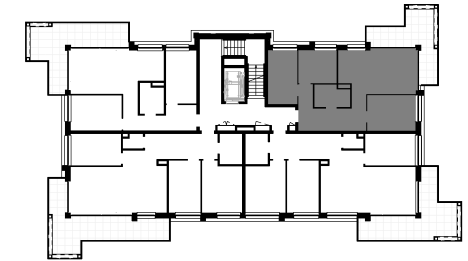

NUMER MIESZKANIA: M36

ILOŚĆ POKOI: CZTEROPOKOJOWE

METRAŻ: 68,58 m²

BUDYNEK: B

III PIĘTRO

MIESZKANIE M36 - CZTEROPOKOJOWE

Nr	Nazwa pomieszczenia	Pow. użytkowa
M36 - MIESZKANIE CZTEROPOKOJOWE		
M36.1	HOL	12.12 m ²
M36.2	ŁAZIENKA	5.26 m ²
M36.3	SYPIALNIA	9.92 m ²
M36.4	SYPIALNIA	8.49 m ²
M36.5	POKÓJ DZIENNY / KUCHNIA / JADALNIA	21.87 m ²
M36.6	SYPIALNIA	10.92 m ²
		68.58 m ²

4idea
BIURO PROJEKTOWE

STRONY SWIATA

LOKALIZACJA W BUDYNKU

ZESTAWIENIE POWIERZCHNI

WIZUALIZACJA