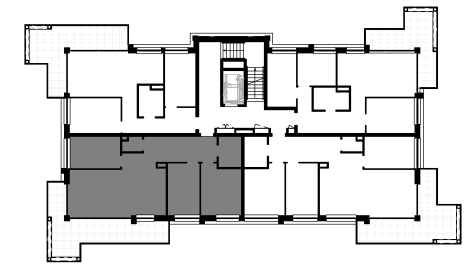

NUMER MIESZKANIA: M34

ILOŚĆ POKOI: CZTEROPOKOJOWE

METRAŻ: 84,88 m²

BUDYNEK: B

III PIĘTRO

MIESZKANIE M34 - CZTEROPOKOJOWE

Nr	Nazwa pomieszczenia	Pow. użytkowa
M34 - MIESZKANIE CZTEROPOKOJOWE		
M34.1	HOL	11.64 m ²
M34.2	ŁAZIENKA	4.60 m ²
M34.3	WC	1.93 m ²
M34.4	SYPIALNIA	10.35 m ²
M34.5	POKÓJ DZIENNY / KUCHNIA / JADALNIA	32.13 m ²
M34.6	SYPIALNIA	11.25 m ²
M34.7	SYPIALNIA	12.98 m ²
		84.88 m ²

4idea
BIURO PROJEKTOWE

STRONY SWIATA

LOKALIZACJA W BUDYNKU

ZESTAWIENIE POWIERZCHNI

WIZUALIZACJA