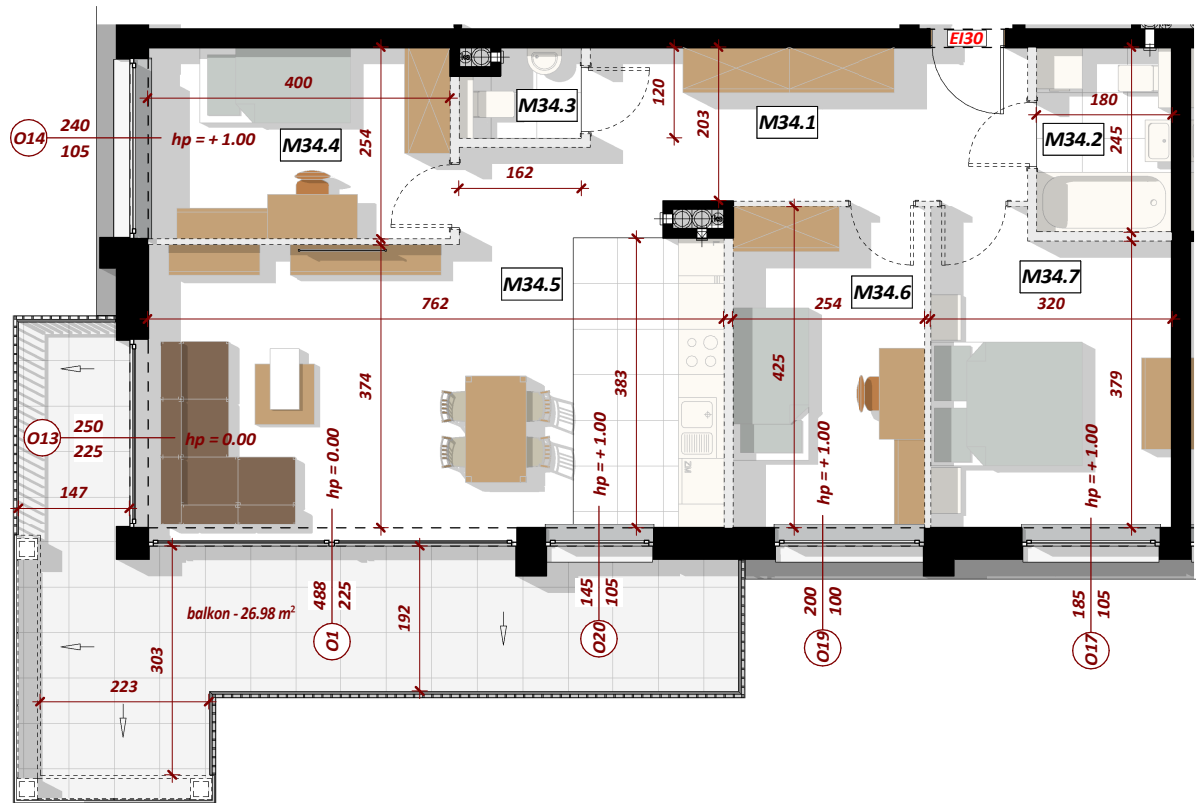

NUMER MIESZKANIA: M34

ILOŚĆ POKOI: CZTEROPOKOJOWE

METRAŻ: 84,88 m²

BUDYNEK: B

III PIĘTRO

MIESZKANIE M34 - CZTEROPOKOJOWE

Nr	Nazwa pomieszczenia	Pow. użytkowa
M34 - MIESZKANIE CZTEROPOKOJOWE		
M34.1	HOL	11.64 m ²
M34.2	ŁAZIENKA	4.60 m ²
M34.3	WC	1.93 m ²
M34.4	SYPIALNIA	10.35 m ²
M34.5	POKÓJ DZIENNY / KUCHNIA / JADALNIA	32.13 m ²
M34.6	SYPIALNIA	11.25 m ²
M34.7	SYPIALNIA	12.98 m ²
		84.88 m ²

4idea
BIURO PROJEKTOWE

STRONY SWIATA

LOKALIZACJA W BUDYNKU

ZESTAWIENIE POWIERZCHNI

WIZUALIZACJA