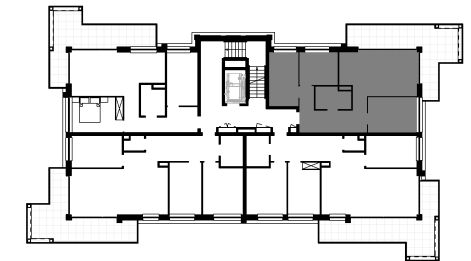

NUMER MIESZKANIA: M32

ILOŚĆ POKOI: CZTEROPOKOJOWE

METRAŻ: 68,58 m²

BUDYNEK: B

II PIĘTRO

MIESZKANIE M32 - CZTEROPOKOJOWE

Nr	Nazwa pomieszczenia	Pow. użytkowa
M32 - MIESZKANIE CZTEROPOKOJOWE		
M32.1	HOL	12.12 m ²
M32.2	ŁAZIENKA	5.26 m ²
M32.3	SYPIALNIA	9.92 m ²
M32.4	SYPIALNIA	8.49 m ²
M32.5	POKÓJ DZIENNY / KUCHNIA / JADALNIA	21.87 m ²
M32.6	SYPIALNIA	10.92 m ²
		68.58 m ²

4idea
BIURO PROJEKTOWE

STRONY SWIATA

LOKALIZACJA W BUDYNKU

ZESTAWIENIE POWIERZCHNI

WIZUALIZACJA