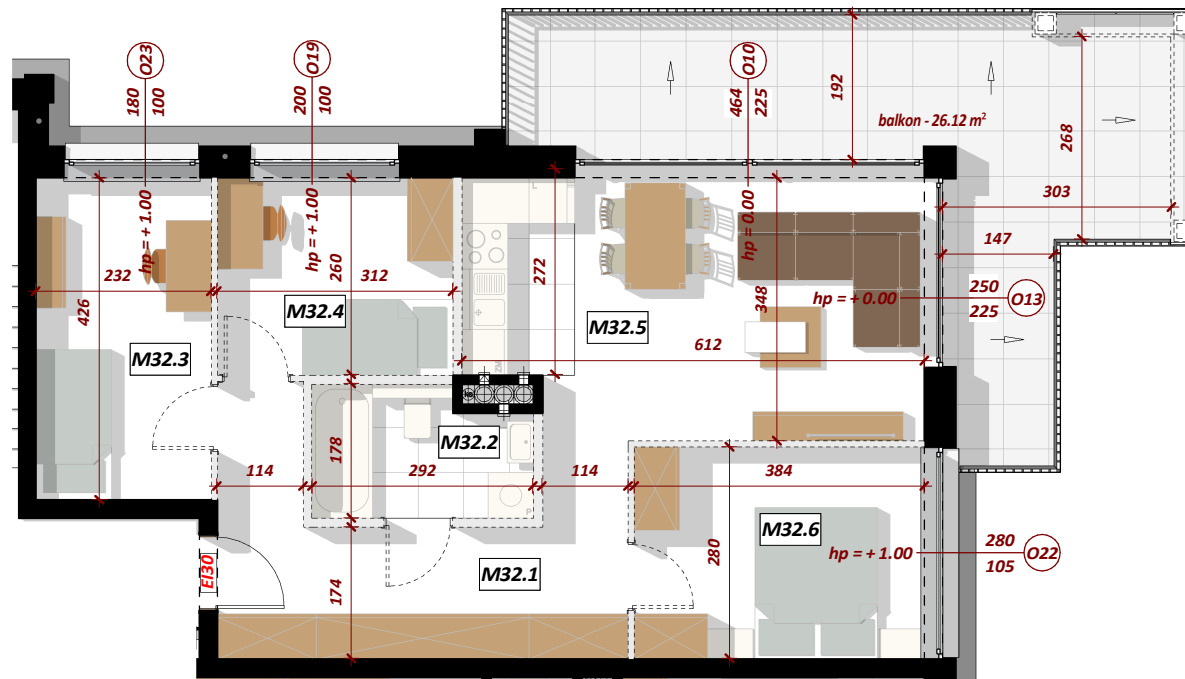

NUMER MIESZKANIA: M32

ILOŚĆ POKOI: CZTEROPOKOJOWE

METRAŻ: 68,58 m²

BUDYNEK: B

II PIĘTRO

MIESZKANIE M32 - CZTEROPOKOJOWE

Nr	Nazwa pomieszczenia	Pow. użytkowa
M32 - MIESZKANIE CZTEROPOKOJOWE		
M32.1	HOL	12.12 m ²
M32.2	ŁAZIENKA	5.26 m ²
M32.3	SYPIALNIA	9.92 m ²
M32.4	SYPIALNIA	8.49 m ²
M32.5	POKÓJ DZIENNY / KUCHNIA / JADALNIA	21.87 m ²
M32.6	SYPIALNIA	10.92 m ²
		68.58 m ²

4idea
BIURO PROJEKTOWE

STRONY SWIATA

LOKALIZACJA W BUDYNKU

ZESTAWIENIE POWIERZCHNI

WIZUALIZACJA