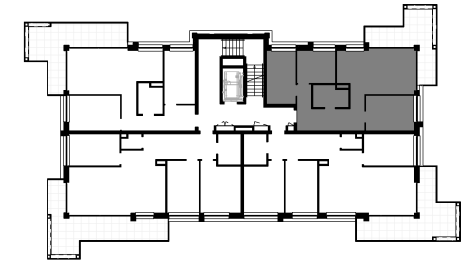

NUMER MIESZKANIA: M28

ILOŚĆ POKOI: CZTEROPKOJOWE

METRAŻ: 68,58 m²

BUDYNEK: B

I PIĘTRO

MIESZKANIE M28 - CZTEROPKOJOWE

Nr	Nazwa pomieszczenia	Pow. użytkowa
M28 - MIESZKANIE CZTEROPKOJOWE		
M28.1	HOL	12.12 m ²
M28.2	ŁAZIENKA	5.26 m ²
M28.3	SYPIALNIA	9.92 m ²
M28.4	SYPIALNIA	8.49 m ²
M28.5	POKÓJ DZIENNY / KUCHNIA / JADALNIA	21.87 m ²
M28.6	SYPIALNIA	10.92 m ²
		68.58 m ²

4idea
BIURO PROJEKTOWE

STRONY SWIATA

LOKALIZACJA W BUDYNKU

ZESTAWIENIE POWIERZCHNI

WIZUALIZACJA