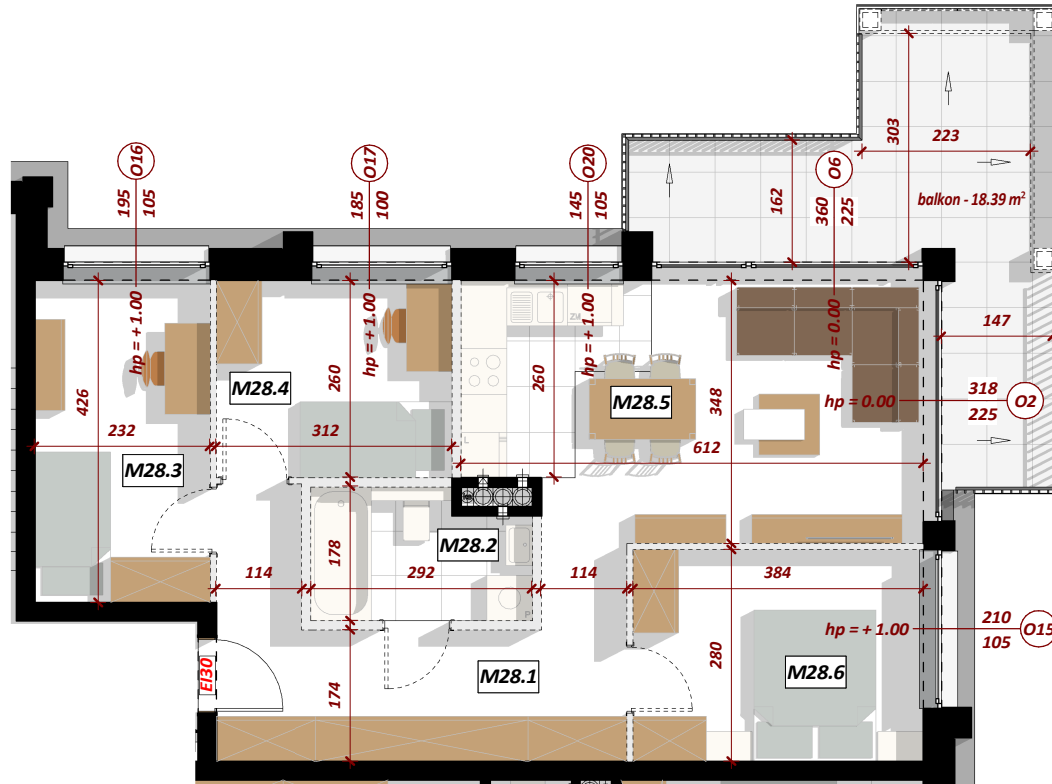

NUMER MIESZKANIA: M28

ILOŚĆ POKOI: CZTEROPKOJOWE

METRAŻ: 68,58 m²

BUDYNEK: B

I PIĘTRO

MIESZKANIE M28 - CZTEROPKOJOWE

Nr	Nazwa pomieszczenia	Pow. użytkowa
M28 - MIESZKANIE CZTEROPKOJOWE		
M28.1	HOL	12.12 m ²
M28.2	ŁAZIENKA	5.26 m ²
M28.3	SYPIALNIA	9.92 m ²
M28.4	SYPIALNIA	8.49 m ²
M28.5	POKÓJ DZIENNY / KUCHNIA / JADALNIA	21.87 m ²
M28.6	SYPIALNIA	10.92 m ²
		68.58 m ²

4idea
BIURO PROJEKTOWE

STRONY SWIATA

LOKALIZACJA W BUDYNKU

ZESTAWIENIE POWIERZCHNI

WIZUALIZACJA