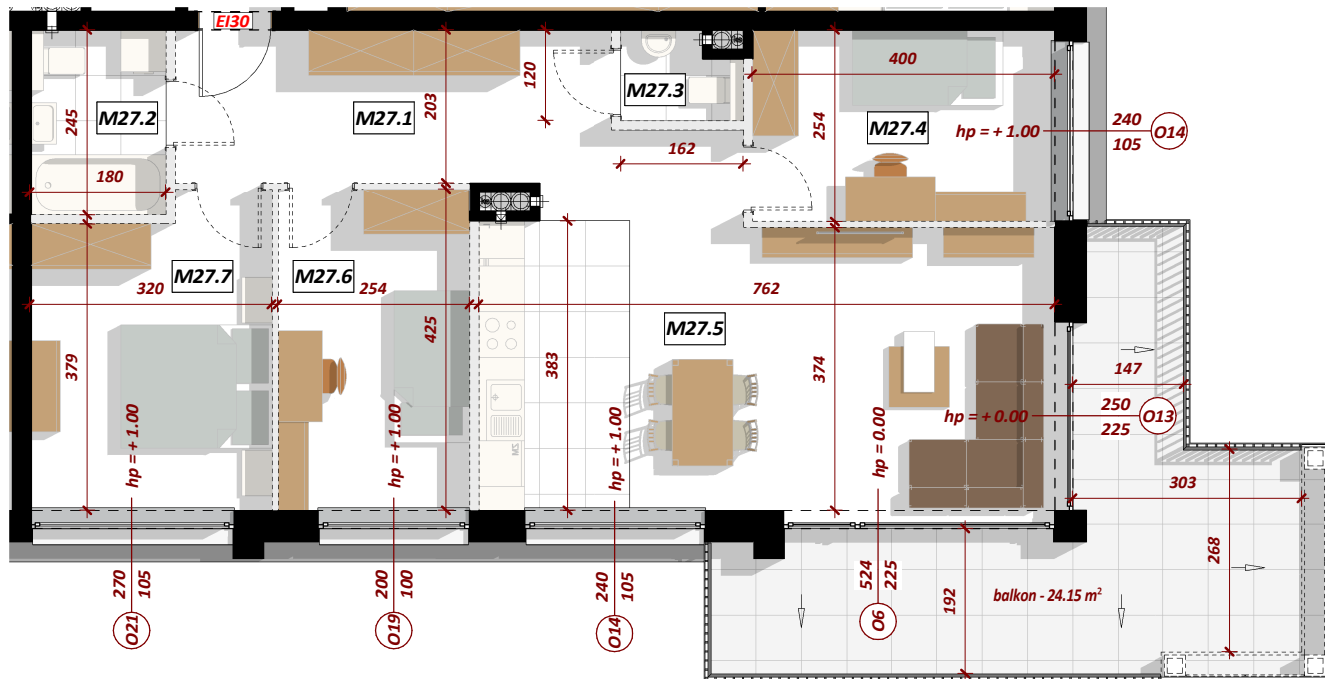

NUMER MIESZKANIA: M27

ILOŚĆ POKOI: CZTEROPOKOJOWE

METRAŻ: 84,88 m²

BUDYNEK: B

I PIĘTRO

MIESZKANIE M27 - CZTEROPOKOJOWE

Nr	Nazwa pomieszczenia	Pow. użytkowa
M27 - MIESZKANIE CZTEROPOKOJOWE		
M27.1	HOL	11.64 m ²
M27.2	ŁAZIENKA	4.60 m ²
M27.3	WC	1.93 m ²
M27.4	SYPIALNIA	10.35 m ²
M27.5	POKÓJ DZIENNY / KUCHNIA / JADALNIA	32.13 m ²
M27.6	SYPIALNIA	11.25 m ²
M27.7	SYPIALNIA	12.98 m ²
		84.88 m ²