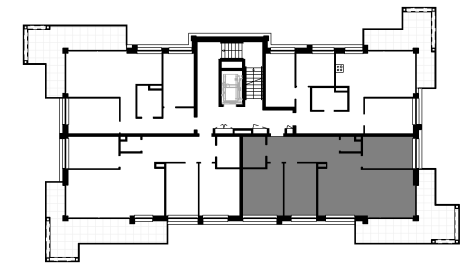

NUMER MIESZKANIA: M27

ILOŚĆ POKOI: CZTEROPOKOJOWE

METRAŻ: 84,88 m²

BUDYNEK: B

I PIĘTRO

MIESZKANIE M27 - CZTEROPOKOJOWE

Nr	Nazwa pomieszczenia	Pow. użytkowa
M27 - MIESZKANIE CZTEROPOKOJOWE		
M27.1	HOL	11.64 m ²
M27.2	ŁAZIENKA	4.60 m ²
M27.3	WC	1.93 m ²
M27.4	SYPIALNIA	10.35 m ²
M27.5	POKÓJ DZIENNY / KUCHNIA / JADALNIA	32.13 m ²
M27.6	SYPIALNIA	11.25 m ²
M27.7	SYPIALNIA	12.98 m ²
		84.88 m ²