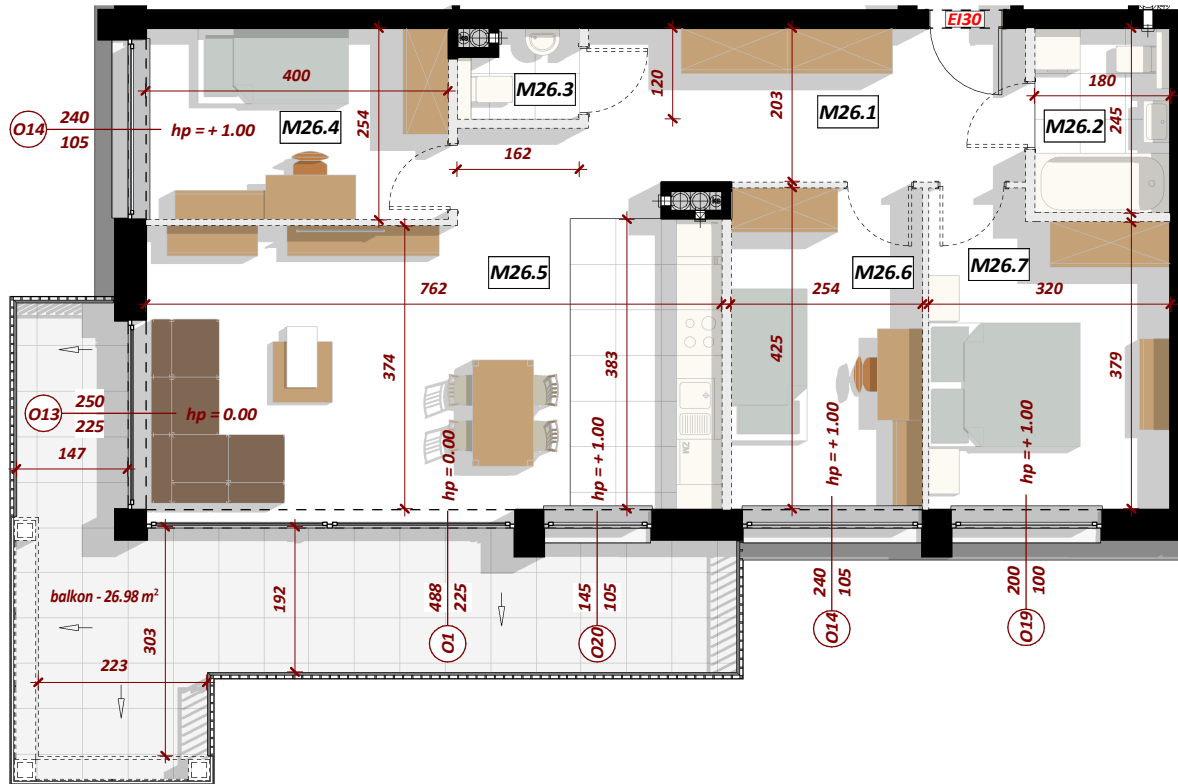

NUMER MIESZKANIA: M26

ILOŚĆ POKOI: CZTEROPOKOJOWE

METRAŻ: 84,88 m²

BUDYNEK: B

I PIĘTRO

MIESZKANIE M26 - CZTEROPOKOJOWE

Nr	Nazwa pomieszczenia	Pow. użytkowa
M26 - MIESZKANIE CZTEROPOKOJOWE		
M26.1	HOL	11.64 m ²
M26.2	ŁAZIENKA	4.60 m ²
M26.3	WC	1.93 m ²
M26.4	SYPIALNIA	10.35 m ²
M26.5	POKÓJ DZIENNY / KUCHNIA / JADALNIA	32.13 m ²
M26.6	SYPIALNIA	11.25 m ²
M26.7	SYPIALNIA	12.98 m ²
		84.88 m ²

STRONY SWIATA

LOKALIZACJA W BUDYNKU

ZESTAWIENIE POWIERZCHNI

WIZUALIZACJA