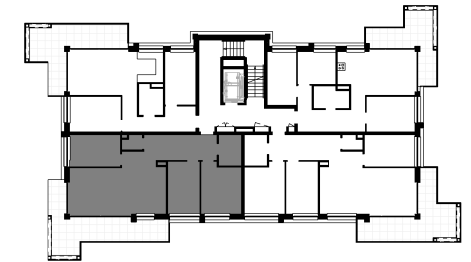

NUMER MIESZKANIA: M26

ILOŚĆ POKOI: CZTEROPOKOJOWE

METRAŻ: 84,88 m²

BUDYNEK: B

I PIĘTRO

MIESZKANIE M26 - CZTEROPOKOJOWE

Nr	Nazwa pomieszczenia	Pow. użytkowa
M26 - MIESZKANIE CZTEROPOKOJOWE		
M26.1	HOL	11.64 m ²
M26.2	ŁAZIENKA	4.60 m ²
M26.3	WC	1.93 m ²
M26.4	SYPIALNIA	10.35 m ²
M26.5	POKÓJ DZIENNY / KUCHNIA / JADALNIA	32.13 m ²
M26.6	SYPIALNIA	11.25 m ²
M26.7	SYPIALNIA	12.98 m ²
		84.88 m ²

STRONY SWIATA

LOKALIZACJA W BUDYNKU

ZESTAWIENIE POWIERZCHNI

WIZUALIZACJA