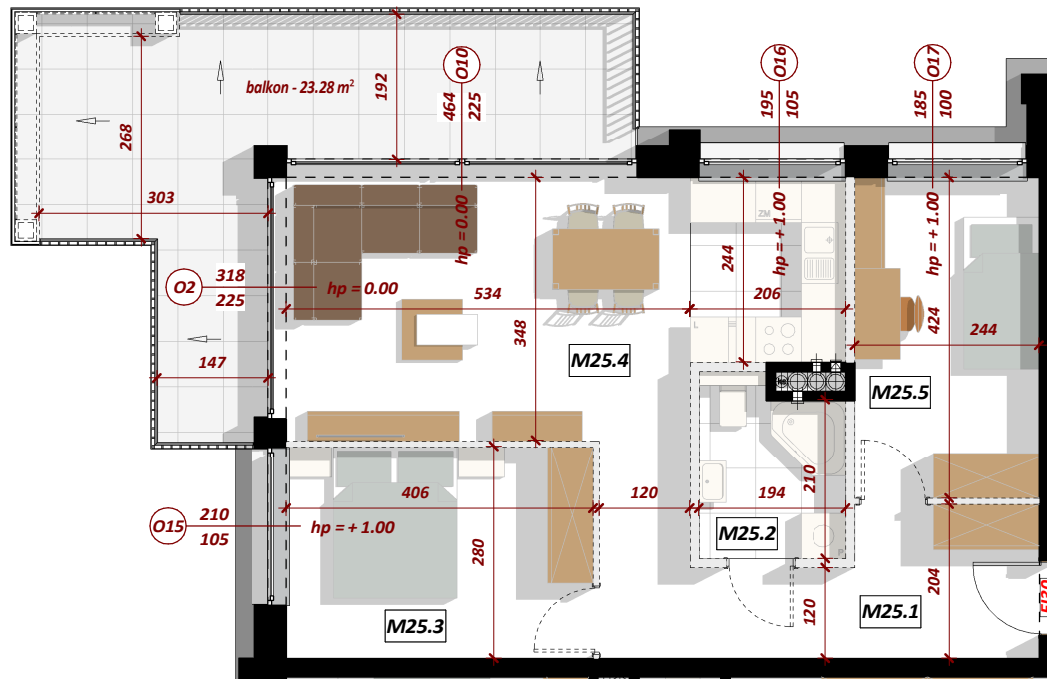

NUMER MIESZKANIA: M25

ILOŚĆ POKOI: TRZYPOKOJOWE

METRAŻ: 62,22 m²

BUDYNEK: B

I PIĘTRO

MIESZKANIE M25 - TRZYPOKOJOWE

Nr	Nazwa pomieszczenia	Pow. użytkowa
----	---------------------	---------------

M25 - MIESZKANIE TRZYPOKOJOWE

M25.1	HOL	9.31 m ²
M25.2	ŁAZIENKA	4.84 m ²
M25.3	SYPIALNIA	11.54 m ²
M25.4	POKÓJ DZIENNY / KUCHNIA / JADALNIA	25.96 m ²
M25.5	SYPIALNIA	10.56 m ²
		62.22 m ²