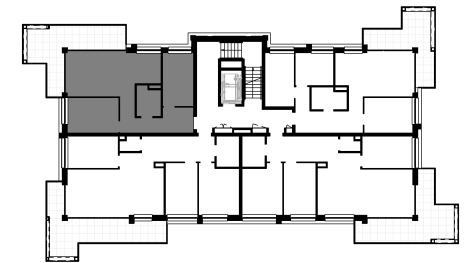

NUMER MIESZKANIA: M25

ILOŚĆ POKOI: TRZYPOKOJOWE

METRAŻ: 62,22 m²

BUDYNEK: B

I PIĘTRO

MIESZKANIE M25 - TRZYPOKOJOWE

Nr	Nazwa pomieszczenia	Pow. użytkowa
----	---------------------	---------------

M25 - MIESZKANIE TRZYPOKOJOWE

M25.1	HOL	9.31 m ²
M25.2	ŁAZIENKA	4.84 m ²
M25.3	SYPIALNIA	11.54 m ²
M25.4	POKÓJ DZIENNY / KUCHNIA / JADALNIA	25.96 m ²
M25.5	SYPIALNIA	10.56 m ²
		62.22 m ²