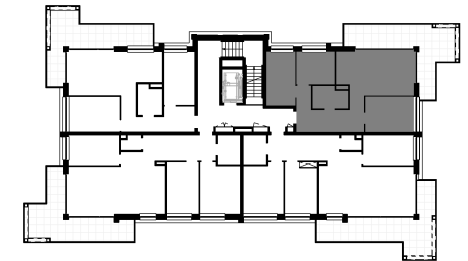

NUMER MIESZKANIA: M20

ILOŚĆ POKOI: CZTEROPKOJOWE

METRAŻ: 68,58 m²

BUDYNEK: A

MIESZKANIE M20 - CZTEROPKOJOWE

Nr	Nazwa pomieszczenia	Pow. użytkowa
----	---------------------	---------------

M20 - MIESZKANIE CZTEROPKOJOWE - IV PIĘTRO

M20.1	HOL	12.12 m ²
M20.2	ŁAZIENKA	5.26 m ²
M20.3	SYPIALNIA	9.92 m ²
M20.4	SYPIALNIA	8.49 m ²
M20.5	Pomieszczenie	21.87 m ²
M20.6	SYPIALNIA	10.92 m ²
		68.58 m ²

4idea
BIURO PROJEKTOWE

STRONY SWIATA

LOKALIZACJA W BUDYNKU

ZESTAWIENIE POWIERZCHNI

WIZUALIZACJA