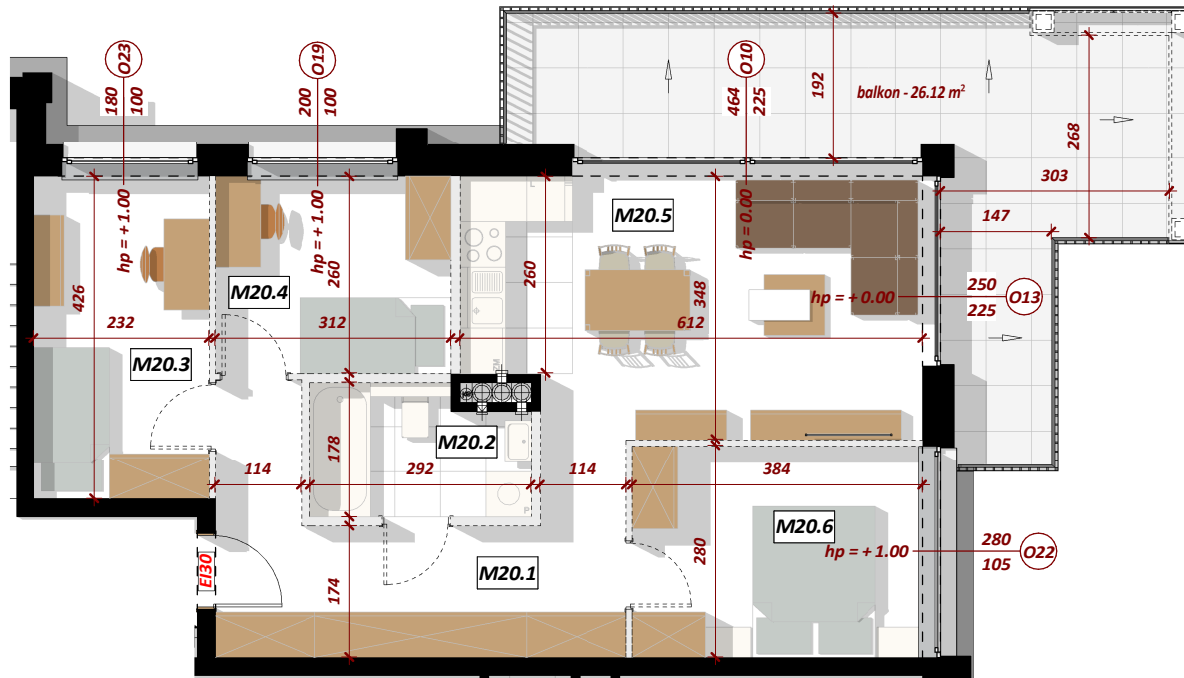

NUMER MIESZKANIA: M20

ILOŚĆ POKOI: CZTEROPKOJOWE

METRAŻ: 68,58 m²

BUDYNEK: A

MIESZKANIE M20 - CZTEROPKOJOWE

Nr	Nazwa pomieszczenia	Pow. użytkowa
----	---------------------	---------------

M20 - MIESZKANIE CZTEROPKOJOWE - IV PIĘTRO

M20.1	HOL	12.12 m ²
M20.2	ŁAZIENKA	5.26 m ²
M20.3	SYPIALNIA	9.92 m ²
M20.4	SYPIALNIA	8.49 m ²
M20.5	Pomieszczenie	21.87 m ²
M20.6	SYPIALNIA	10.92 m ²
		68.58 m ²

4idea
BIURO PROJEKTOWE

STRONY SWIATA

LOKALIZACJA W BUDYNKU

ZESTAWIENIE POWIERZCHNI

WIZUALIZACJA