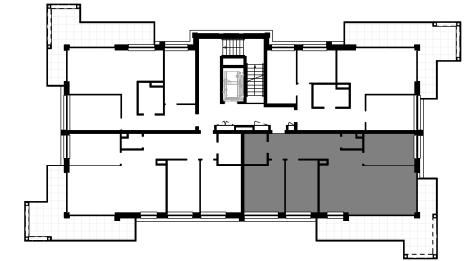

NUMER MIESZKANIA: M19

ILOŚĆ POKOI: CZTEROPKOJOWE

METRAŻ: 84,88 m²

BUDYNEK: A

IV PIĘTRO

MIESZKANIE M19 - CZTEROPKOJOWE

Nr	Nazwa pomieszczenia	Pow. użytkowa
M19 - MIESZKANIE CZTEROPKOJOWE - IV PIĘTRO		
M19.1	HOL	11.64 m ²
M19.2	WC	1.93 m ²
M19.3	SYPIALNIA	12.98 m ²
M19.4	SYPIALNIA	11.25 m ²
M19.5	POKÓJ DZIENNY / KUCHNIA / JADALNIA	32.13 m ²
M19.6	SYPIALNIA	10.35 m ²
M19.7	ŁAZIENKA	4.60 m ²
		84.88 m ²