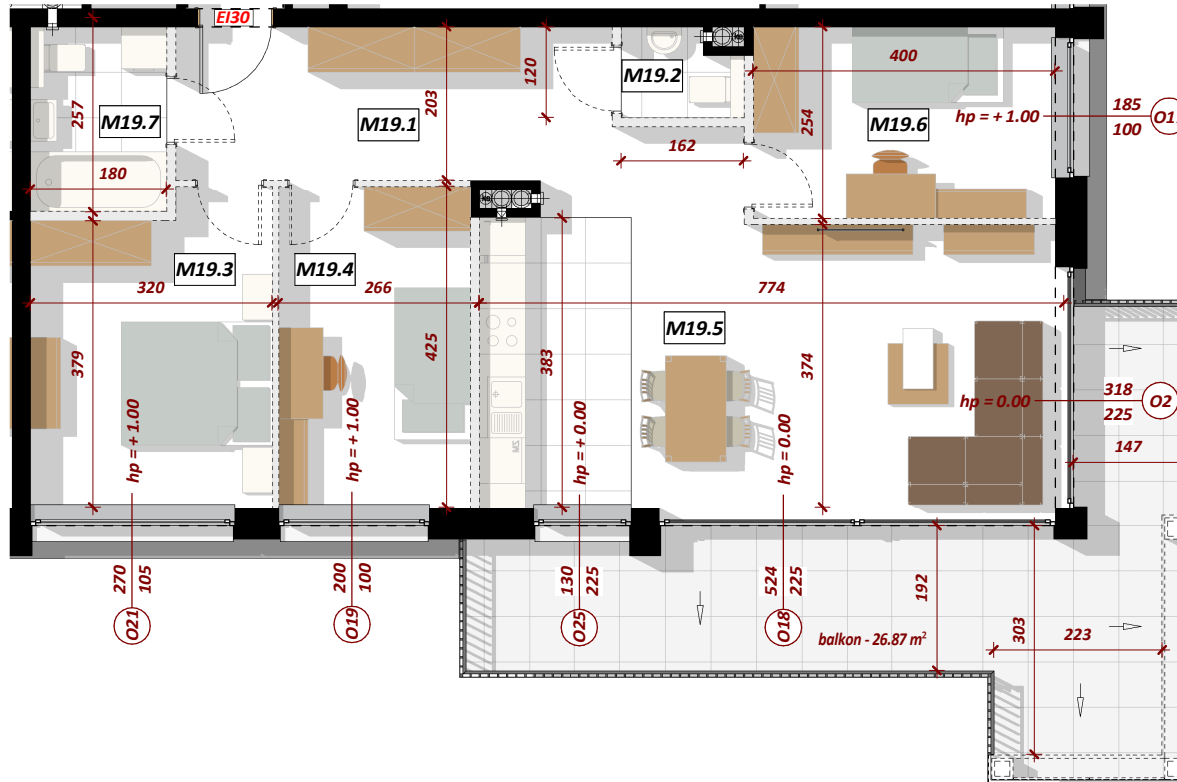

NUMER MIESZKANIA: M19

ILOŚĆ POKOI: CZTEROPKOJOWE

METRAŻ: 84,88 m²

BUDYNEK: A

IV PIĘTRO

MIESZKANIE M19 - CZTEROPKOJOWE

Nr	Nazwa pomieszczenia	Pow. użytkowa
M19 - MIESZKANIE CZTEROPKOJOWE - IV PIĘTRO		
M19.1	HOL	11.64 m ²
M19.2	WC	1.93 m ²
M19.3	SYPIALNIA	12.98 m ²
M19.4	SYPIALNIA	11.25 m ²
M19.5	POKÓJ DZIENNY / KUCHNIA / JADALNIA	32.13 m ²
M19.6	SYPIALNIA	10.35 m ²
M19.7	ŁAZIENKA	4.60 m ²
		84.88 m ²