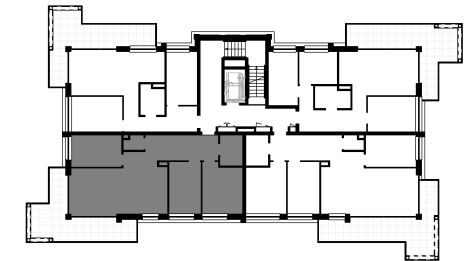

NUMER MIESZKANIA: M18

ILOŚĆ POKOI: Szachownica

METRAŻ: 84,88 m²

BUDYNEK: A

STRONY SWIATA

IV PIĘTRO

LOKALIZACJA W BUDYNKU

MIESZKANIE M18 - CZTEROPOKOJOWE

Nr	Nazwa pomieszczenia	Pow. użytkowa
M18 - MIESZKANIE CZTEROPOKOJOWE - IV PIĘTRO		
M18.1	HOL	11.64 m ²
M18.2	WC	1.93 m ²
M18.3	SYPIALNIA	10.35 m ²
M18.4	POKÓJ DZIENNY / KUCHNIA / JADALNIA	32.13 m ²
M18.5	SYPIALNIA	11.25 m ²
M18.6	SYPIALNIA	12.98 m ²
M18.7	ŁAZIENKA	4.60 m ²
		84.88 m ²

ZESTAWIENIE POWIERZCHNI

WIZUALIZACJA