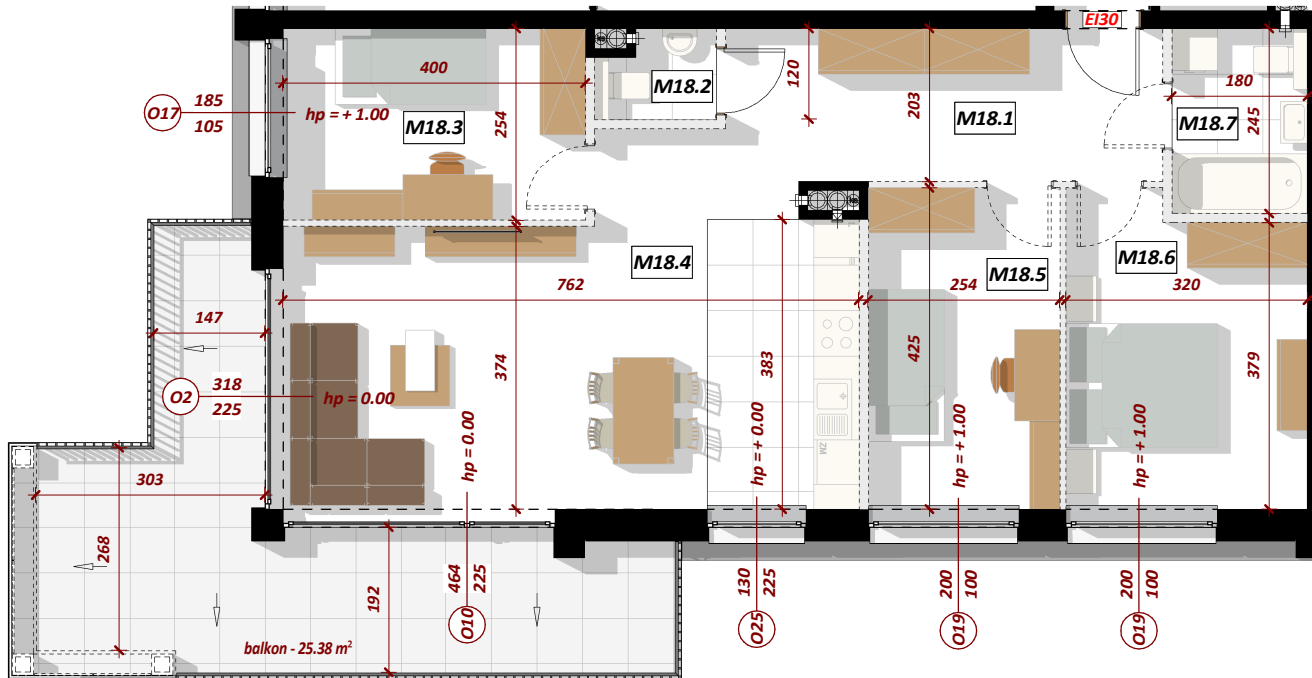

NUMER MIESZKANIA: M18

ILOŚĆ POKOI: Szachownica

METRAŻ: 84,88 m²

BUDYNEK: A

STRONY SWIATA

IV PIĘTRO

LOKALIZACJA W BUDYNKU

MIESZKANIE M18 - CZTEROPOKOJOWE

Nr	Nazwa pomieszczenia	Pow. użytkowa
M18 - MIESZKANIE CZTEROPOKOJOWE - IV PIĘTRO		
M18.1	HOL	11.64 m ²
M18.2	WC	1.93 m ²
M18.3	SYPIALNIA	10.35 m ²
M18.4	POKÓJ DZIENNY / KUCHNIA / JADALNIA	32.13 m ²
M18.5	SYPIALNIA	11.25 m ²
M18.6	SYPIALNIA	12.98 m ²
M18.7	ŁAZIENKA	4.60 m ²
		84.88 m ²

ZESTAWIENIE POWIERZCHNI

WIZUALIZACJA