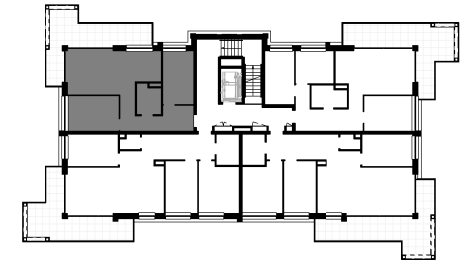

NUMER MIESZKANIA: M17

ILOŚĆ POKOI: TRZYPOKOJOWE

METRAŻ: 62,22 m²

BUDYNEK: A

IV PIĘTRO

MIESZKANIE M17 - TRZYPOKOJOWE

Nr	Nazwa pomieszczenia	Pow. użytkowa
----	---------------------	---------------

M17 - MIESZKANIE TRZYPOKOJOWE - IV PIĘTRO

M17.1	HOL	9.31 m ²
M17.2	ŁAZIENKA	4.84 m ²
M17.3	SYPIALNIA	10.56 m ²
M17.4	POKÓJ DZIENNY / KUCHNIA / JADALNIA	25.96 m ²
M17.5	SYPIALNIA	11.54 m ²
		62.22 m ²

4idea
BIURO PROJEKTOWE

STRONY SWIATA

LOKALIZACJA W BUDYNKU

ZESTAWIENIE POWIERZCHNI

WIZUALIZACJA