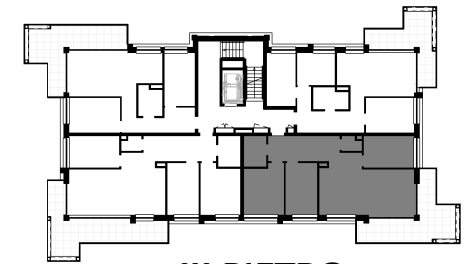

NUMER MIESZKANIA: M15

ILOŚĆ POKOI: CZTEROPKOJOWE

METRAŻ: 84,88 m²

BUDYNEK: A

STRONY SWIATA

III PIĘTRO

LOKALIZACJA W BUDYNKU

MIESZKANIE M15 - CZTEROPKOJOWE

Nr	Nazwa pomieszczenia	Pow. użytkowa
M15 - MIESZKANIE CZTEROPKOJOWE - III PIĘTRO		
M15.1	HOL	11.64 m ²
M15.2	ŁAZIENKA	4.60 m ²
M15.3	WC	1.93 m ²
M15.4	SYPIALNIA	12.98 m ²
M15.5	SYPIALNIA	11.25 m ²
M15.6	POKÓJ DZIENNY / KUCHNIA / JADALNIA	32.13 m ²
M15.7	SYPIALNIA	10.35 m ²
		84.88 m ²

ZESTAWIENIE POWIERZCHNI

WIZUALIZACJA