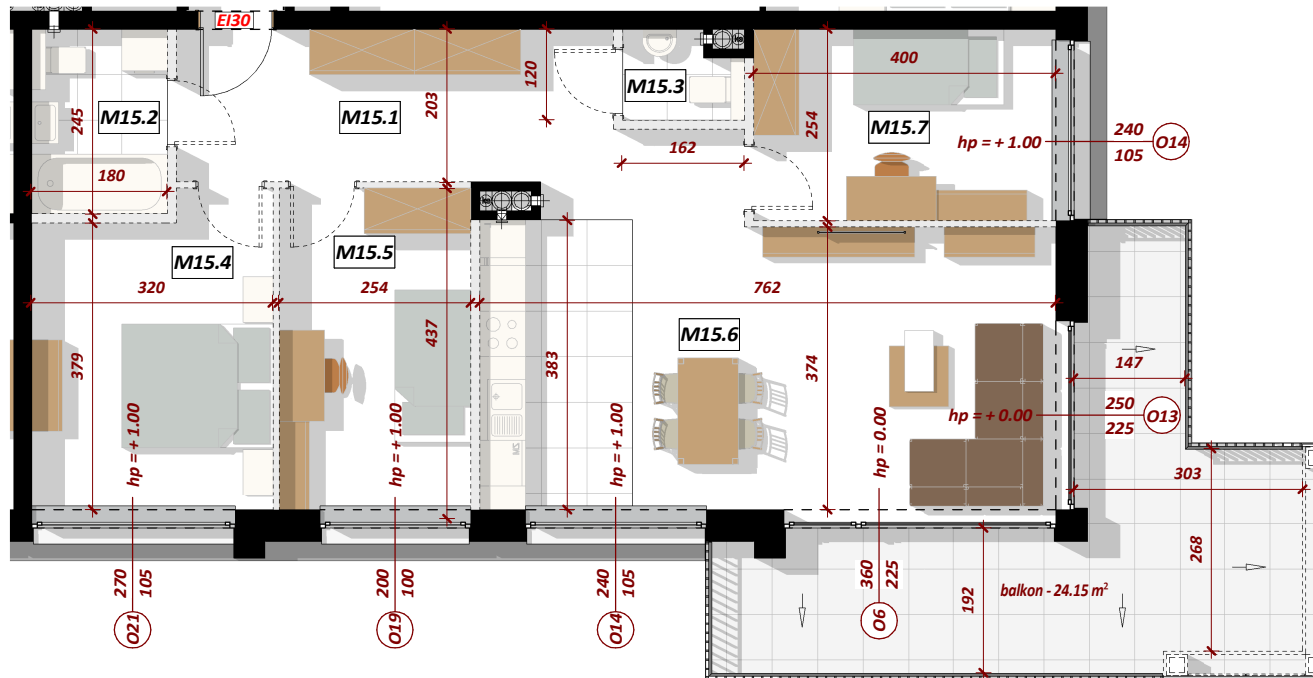

NUMER MIESZKANIA: M15

ILOŚĆ POKOI: CZTEROPKOJOWE

METRAŻ: 84,88 m²

BUDYNEK: A

STRONY SWIATA

III PIĘTRO

LOKALIZACJA W BUDYNKU

MIESZKANIE M15 - CZTEROPKOJOWE

Nr	Nazwa pomieszczenia	Pow. użytkowa
M15 - MIESZKANIE CZTEROPKOJOWE - III PIĘTRO		
M15.1	HOL	11.64 m ²
M15.2	ŁAZIENKA	4.60 m ²
M15.3	WC	1.93 m ²
M15.4	SYPIALNIA	12.98 m ²
M15.5	SYPIALNIA	11.25 m ²
M15.6	POKÓJ DZIENNY / KUCHNIA / JADALNIA	32.13 m ²
M15.7	SYPIALNIA	10.35 m ²
		84.88 m ²

ZESTAWIENIE POWIERZCHNI

WIZUALIZACJA