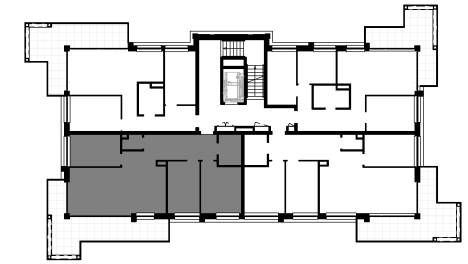

NUMER MIESZKANIA: M14

ILOŚĆ POKOI: CZTEROPOKOJOWE

METRAŻ: 84,88 m²

BUDYNEK: A

III PIĘTRO

MIESZKANIE M14 - CZTEROPOKOJOWE

Nr	Nazwa pomieszczenia	Pow. użytkowa
M14 - MIESZKANIE CZTEROPOKOJOWE - III PIĘTRO		
M13.2	ŁAZIENKA	4.60 m ²
M14.1	HOL	11.64 m ²
M14.3	WC	1.93 m ²
M14.4	SYPIALNIA	10.35 m ²
M14.5	POKÓJ DZIENNY / KUCHNIA / JADALNIA	32.13 m ²
M14.6	SYPIALNIA	11.25 m ²
M14.7	SYPIALNIA	12.98 m ²
		84.88 m ²

STRONY SWIATA

LOKALIZACJA W BUDYNKU

ZESTAWIENIE POWIERZCHNI

WIZUALIZACJA