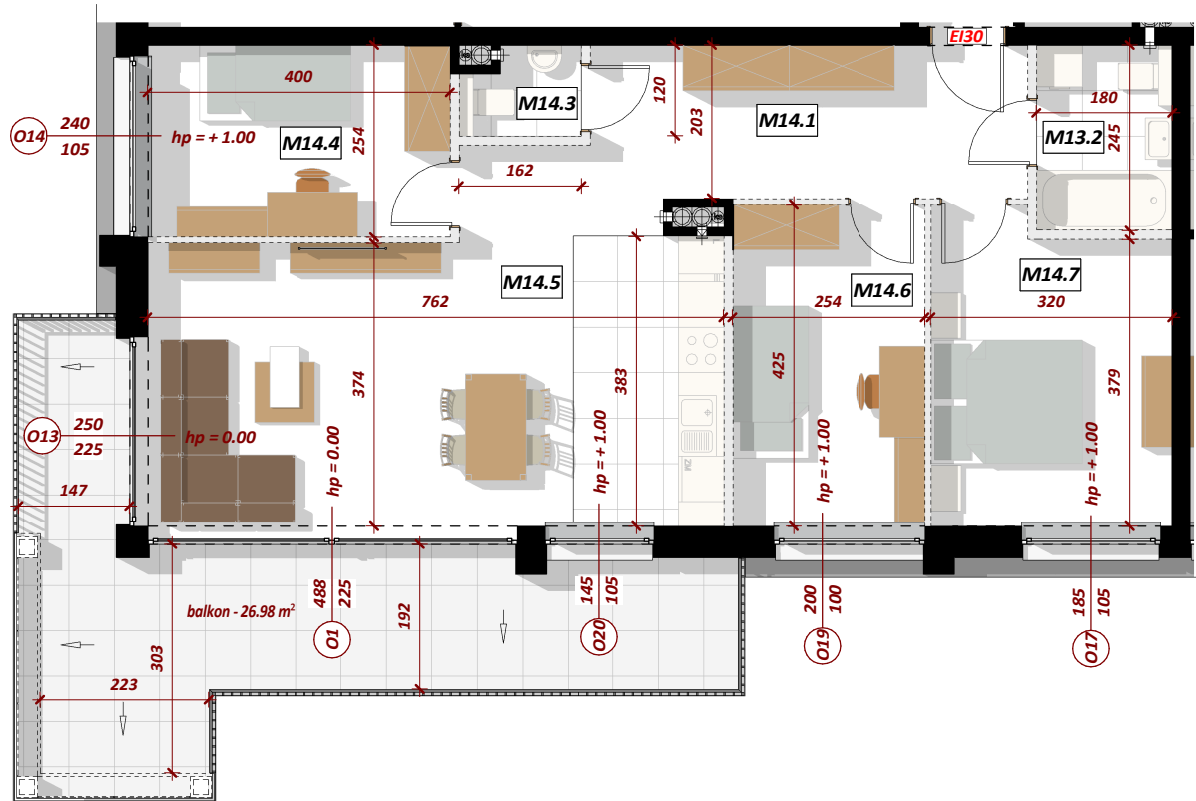

NUMER MIESZKANIA: M14

ILOŚĆ POKOI: CZTEROPOKOJOWE

METRAŻ: 84,88 m²

BUDYNEK: A

III PIĘTRO

MIESZKANIE M14 - CZTEROPOKOJOWE

Nr	Nazwa pomieszczenia	Pow. użytkowa
M14 - MIESZKANIE CZTEROPOKOJOWE - III PIĘTRO		
M13.2	ŁAZIENKA	4.60 m ²
M14.1	HOL	11.64 m ²
M14.3	WC	1.93 m ²
M14.4	SYPIALNIA	10.35 m ²
M14.5	POKÓJ DZIENNY / KUCHNIA / JADALNIA	32.13 m ²
M14.6	SYPIALNIA	11.25 m ²
M14.7	SYPIALNIA	12.98 m ²
		84.88 m ²

STRONY SWIATA

LOKALIZACJA W BUDYNKU

ZESTAWIENIE POWIERZCHNI

WIZUALIZACJA