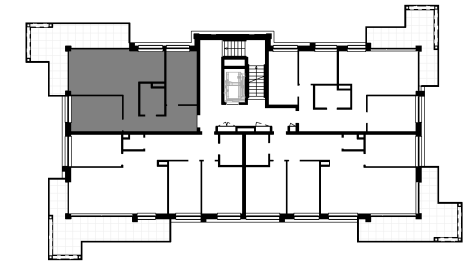

NUMER MIESZKANIA: M13

ILOŚĆ POKOI: TRZYPOKOJOWE

METRAŻ: 62,22 m²

BUDYNEK: A

III PIĘTRO

MIESZKANIE M13 - TRZYPOKOJOWE

Nr	Nazwa pomieszczenia	Pow. użytkowa
----	---------------------	---------------

M13 - MIESZKANIE TRZYPOKOJOWE - III PIĘTRO

M13.1	HOL	9.31 m ²
M13.2	ŁAZIENKA	4.84 m ²
M13.3	SYPIALNIA	10.56 m ²
M13.4	POKÓJ DZIENNY / KUCHNIA / JADALNIA	25.96 m ²
M13.5	SYPIALNIA	11.54 m ²
		62.22 m ²

4idea
BIURO PROJEKTOWE

STRONY SWIATA

LOKALIZACJA W BUDYNKU

ZESTAWIENIE POWIERZCHNI

WIZUALIZACJA