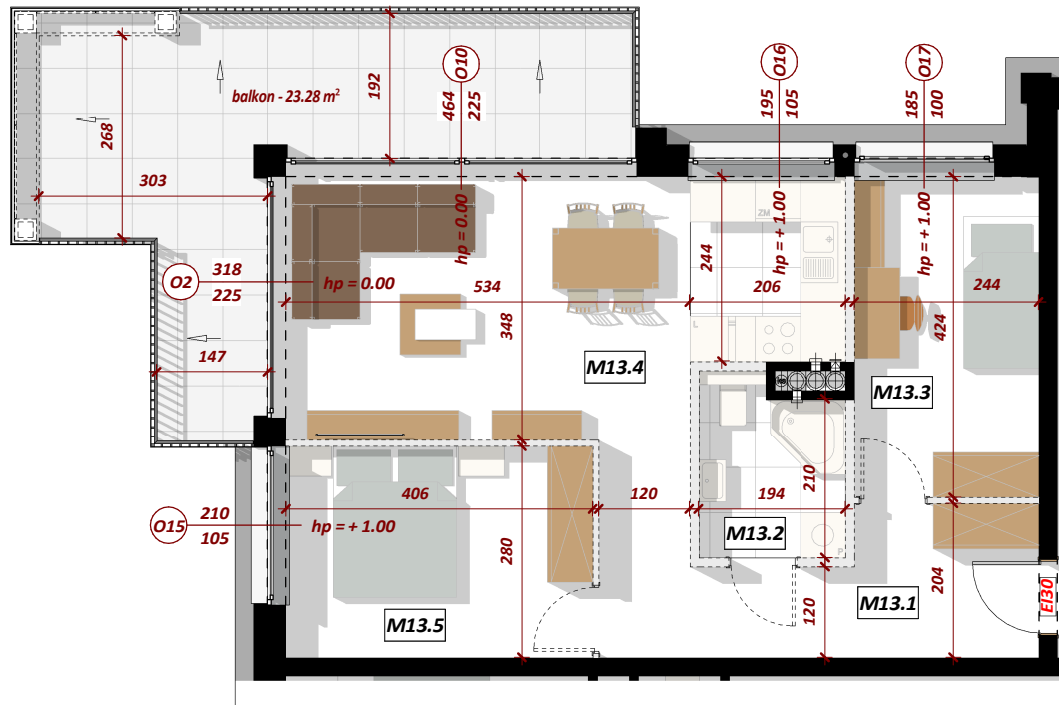

NUMER MIESZKANIA: M13

ILOŚĆ POKOI: TRZYPOKOJOWE

METRAŻ: 62,22 m²

BUDYNEK: A

III PIĘTRO

MIESZKANIE M13 - TRZYPOKOJOWE

Nr	Nazwa pomieszczenia	Pow. użytkowa
----	---------------------	---------------

M13 - MIESZKANIE TRZYPOKOJOWE - III PIĘTRO

M13.1	HOL	9.31 m ²
M13.2	ŁAZIENKA	4.84 m ²
M13.3	SYPIALNIA	10.56 m ²
M13.4	POKÓJ DZIENNY / KUCHNIA / JADALNIA	25.96 m ²
M13.5	SYPIALNIA	11.54 m ²
		62.22 m ²

4idea
BIURO PROJEKTOWE

STRONY SWIATA

LOKALIZACJA W BUDYNKU

ZESTAWIENIE POWIERZCHNI

WIZUALIZACJA