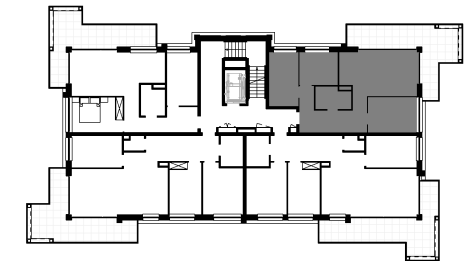

NUMER MIESZKANIA: M12

ILOŚĆ POKOI: CZTEROPOKOJOWE

METRAŻ: 68,58 m²

BUDYNEK: A

II PIĘTRO

MIESZKANIE M12 - CZTEROPOKOJOWE

Nr	Nazwa pomieszczenia	Pow. użytkowa
----	---------------------	---------------

M12 - MIESZKANIE CZTEROPOKOJOWE - II PIĘTRO

M12.1	HOL	12.12 m ²
M12.2	ŁAZIENKA	5.26 m ²
M12.3	SYPIALNIA	9.92 m ²
M12.4	SYPIALNIA	8.49 m ²
M12.5	POKÓJ DZIENNY / KUCHNIA / JADALNIA	21.87 m ²
M12.6	SYPIALNIA	10.92 m ²
		68.58 m ²

4idea
BIURO PROJEKTOWE

STRONY SWIATA

LOKALIZACJA W BUDYNKU

ZESTAWIENIE POWIERZCHNI

WIZUALIZACJA