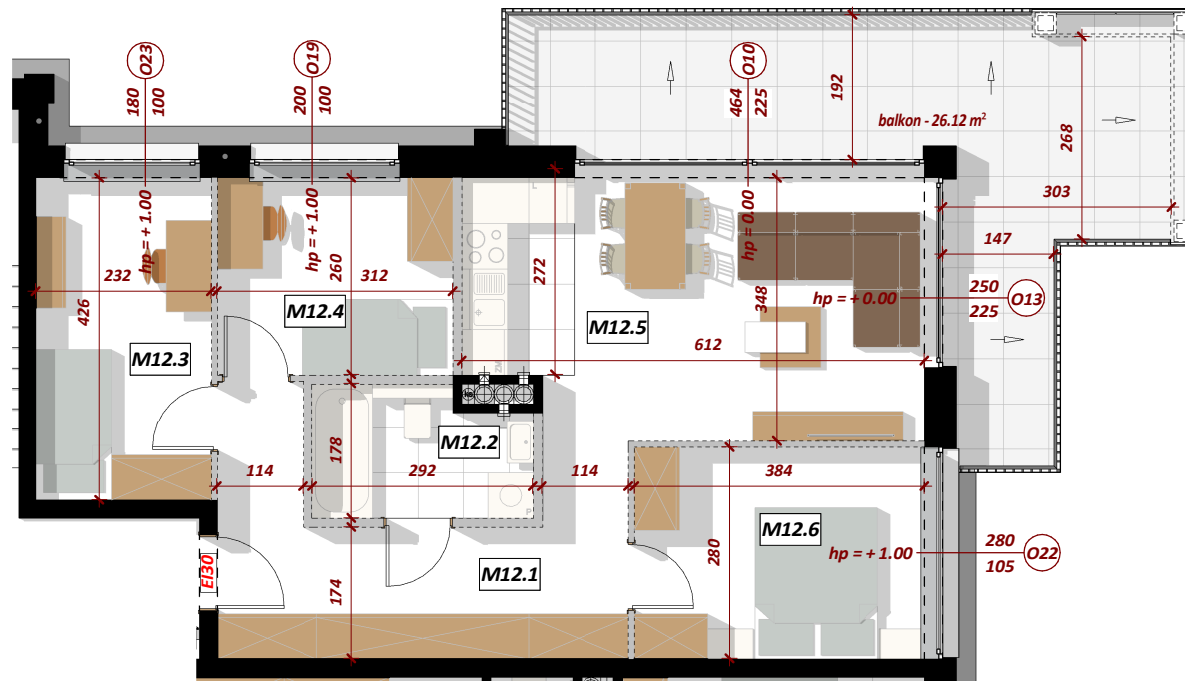

NUMER MIESZKANIA: M12

ILOŚĆ POKOI: CZTEROPOKOJOWE

METRAŻ: 68,58 m²

BUDYNEK: A

II PIĘTRO

MIESZKANIE M12 - CZTEROPOKOJOWE

Nr	Nazwa pomieszczenia	Pow. użytkowa
----	---------------------	---------------

M12 - MIESZKANIE CZTEROPOKOJOWE - II PIĘTRO

M12.1	HOL	12.12 m ²
M12.2	ŁAZIENKA	5.26 m ²
M12.3	SYPIALNIA	9.92 m ²
M12.4	SYPIALNIA	8.49 m ²
M12.5	POKÓJ DZIENNY / KUCHNIA / JADALNIA	21.87 m ²
M12.6	SYPIALNIA	10.92 m ²
		68.58 m ²

4idea
BIURO PROJEKTOWE

STRONY SWIATA

LOKALIZACJA W BUDYNKU

ZESTAWIENIE POWIERZCHNI

WIZUALIZACJA