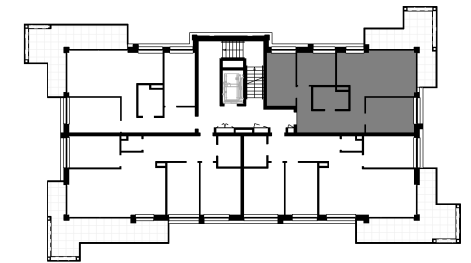

NUMER MIESZKANIA: M8

ILOŚĆ POKOI: CZTEROPKOJOWE

METRAŻ: 68,58 m²

BUDYNEK: A

I PIĘTRO

MIESZKANIE M8 - CZTEROPKOJOWE

Nr	Nazwa pomieszczenia	Pow. użytkowa
----	---------------------	---------------

M8 - MIESZKANIE CZTEROPKOJOWE - I PIĘTRO

M8.1	HOL	12.12 m ²
M8.2	ŁAZIENKA	5.26 m ²
M8.3	SYPIALNIA	9.92 m ²
M8.4	SYPIALNIA	8.49 m ²
M8.5	POKÓJ DZIENNY / KUCHNIA / JADALNIA	21.87 m ²
M8.6	SYPIALNIA	10.92 m ²
		68.58 m ²

4idea
BIURO PROJEKTOWE

STRONY SWIATA

LOKALIZACJA W BUDYNKU

ZESTAWIENIE POWIERZCHNI

WIZUALIZACJA