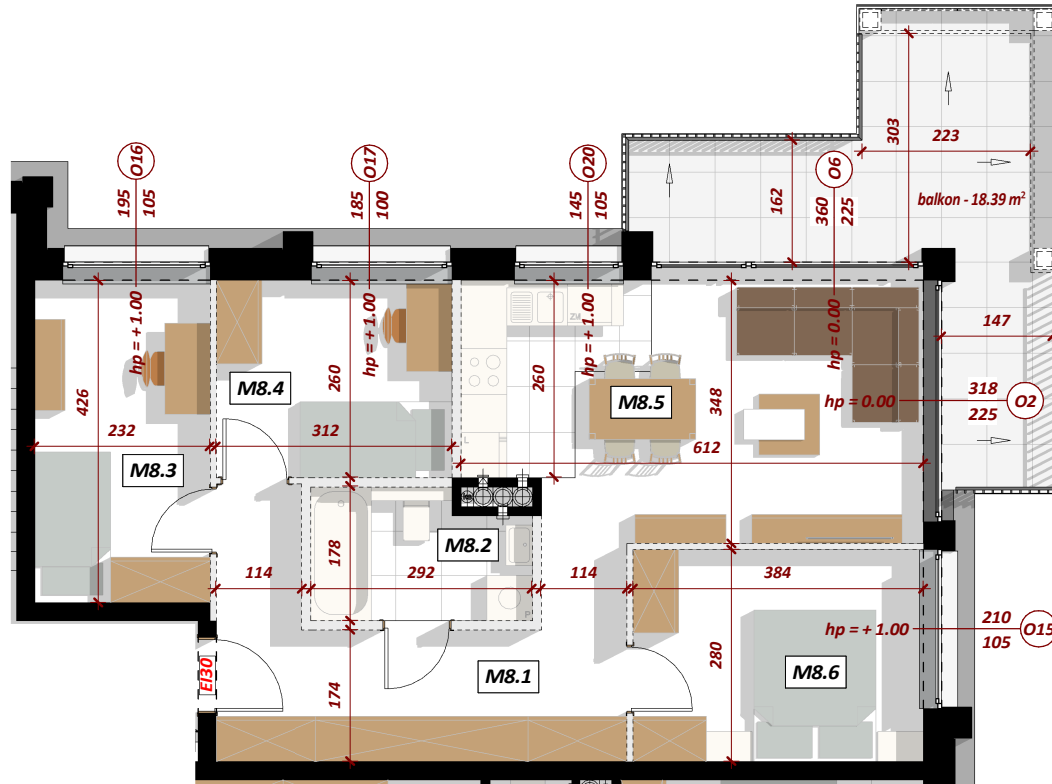

NUMER MIESZKANIA: M8

ILOŚĆ POKOI: CZTEROPKOJOWE

METRAŻ: 68,58 m²

BUDYNEK: A

I PIĘTRO

MIESZKANIE M8 - CZTEROPKOJOWE

Nr	Nazwa pomieszczenia	Pow. użytkowa
----	---------------------	---------------

M8 - MIESZKANIE CZTEROPKOJOWE - I PIĘTRO

M8.1	HOL	12.12 m ²
M8.2	ŁAZIENKA	5.26 m ²
M8.3	SYPIALNIA	9.92 m ²
M8.4	SYPIALNIA	8.49 m ²
M8.5	POKÓJ DZIENNY / KUCHNIA / JADALNIA	21.87 m ²
M8.6	SYPIALNIA	10.92 m ²
		68.58 m ²

4idea
BIURO PROJEKTOWE

STRONY SWIATA

LOKALIZACJA W BUDYNKU

ZESTAWIENIE POWIERZCHNI

WIZUALIZACJA