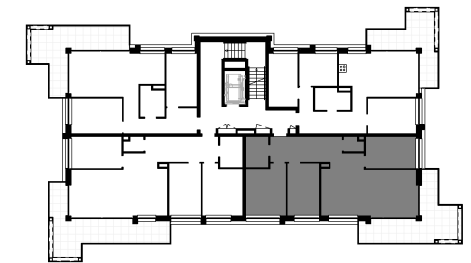

NUMER MIESZKANIA: M7

ILOŚĆ POKOI: CZTEROPOKOJOWE

METRAŻ: 84,88 m²

BUDYNEK: A

I PIĘTRO

MIESZKANIE M7 - CZTEROPOKOJOWE

Nr	Nazwa pomieszczenia	Pow. użytkowa
M7 - MIESZKANIE CZTEROPOKOJOWE - I PIĘTRO		
M7.1	HOL	11.64 m ²
M7.2	ŁAZIENKA	4.60 m ²
M7.3	WC	1.93 m ²
M7.4	SYPIALNIA	10.35 m ²
M7.5	POKÓJ DZIENNY / KUCHNIA / JADALNIA	32.13 m ²
M7.6	SYPIALNIA	11.25 m ²
M7.7	SYPIALNIA	12.98 m ²
		84.88 m ²