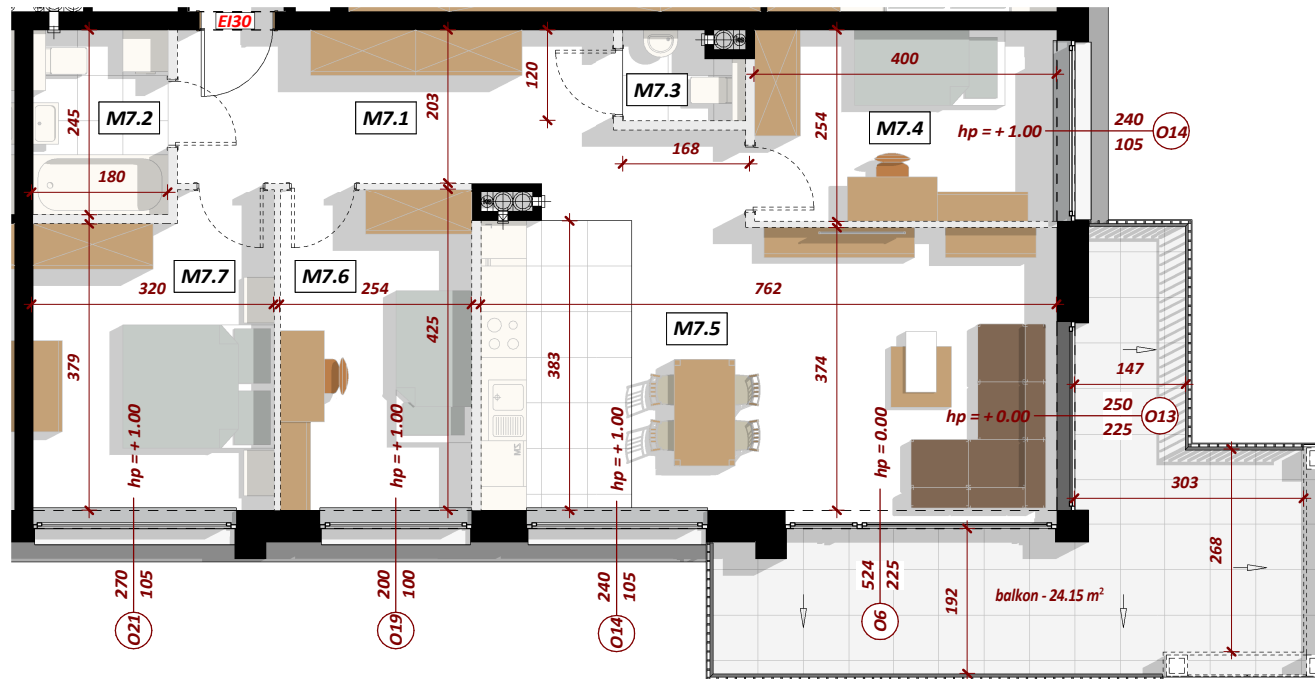

NUMER MIESZKANIA: M7

ILOŚĆ POKOI: CZTEROPOKOJOWE

METRAŻ: 84,88 m²

BUDYNEK: A

I PIĘTRO

MIESZKANIE M7 - CZTEROPOKOJOWE

Nr	Nazwa pomieszczenia	Pow. użytkowa
M7 - MIESZKANIE CZTEROPOKOJOWE - I PIĘTRO		
M7.1	HOL	11.64 m ²
M7.2	ŁAZIENKA	4.60 m ²
M7.3	WC	1.93 m ²
M7.4	SYPIALNIA	10.35 m ²
M7.5	POKÓJ DZIENNY / KUCHNIA / JADALNIA	32.13 m ²
M7.6	SYPIALNIA	11.25 m ²
M7.7	SYPIALNIA	12.98 m ²
		84.88 m ²