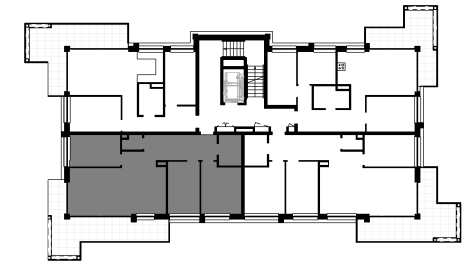

NUMER MIESZKANIA: M6

ILOŚĆ POKOI: CZTEROPOKOJOWE

METRAŻ: 84,88 m²

BUDYNEK: A

I PIĘTRO

MIESZKANIE M6 - CZTEROPOKOJOWE

Nr	Nazwa pomieszczenia	Pow. użytkowa
M6 - MIESZKANIE CZTEROPOKOJOWE - I PIĘTRO		
M6.1	HOL	11.64 m ²
M6.2	ŁAZIENKA	4.60 m ²
M6.3	WC	1.93 m ²
M6.4	SYPIALNIA	10.35 m ²
M6.5	POKÓJ DZIENNY / KUCHNIA / JADALNIA	32.13 m ²
M6.6	SYPIALNIA	11.25 m ²
M6.7	SYPIALNIA	12.98 m ²
		84.88 m ²

4idea
BIURO PROJEKTOWE

STRONY SWIATA

LOKALIZACJA W BUDYNKU

ZESTAWIENIE POWIERZCHNI

WIZUALIZACJA