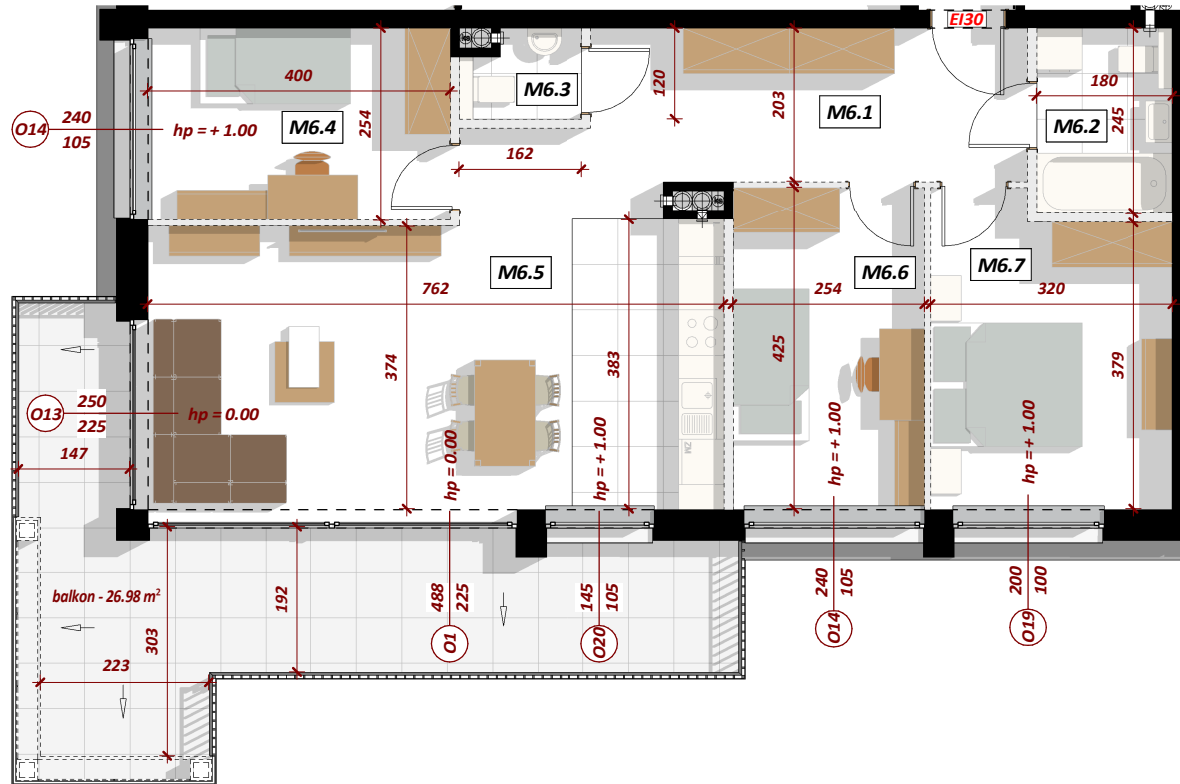

NUMER MIESZKANIA: M6

ILOŚĆ POKOI: CZTEROPOKOJOWE

METRAŻ: 84,88 m²

BUDYNEK: A

I PIĘTRO

MIESZKANIE M6 - CZTEROPOKOJOWE

Nr	Nazwa pomieszczenia	Pow. użytkowa
M6 - MIESZKANIE CZTEROPOKOJOWE - I PIĘTRO		
M6.1	HOL	11.64 m ²
M6.2	ŁAZIENKA	4.60 m ²
M6.3	WC	1.93 m ²
M6.4	SYPIALNIA	10.35 m ²
M6.5	POKÓJ DZIENNY / KUCHNIA / JADALNIA	32.13 m ²
M6.6	SYPIALNIA	11.25 m ²
M6.7	SYPIALNIA	12.98 m ²
		84.88 m ²

4idea
BIURO PROJEKTOWE

STRONY SWIATA

LOKALIZACJA W BUDYNKU

ZESTAWIENIE POWIERZCHNI

WIZUALIZACJA